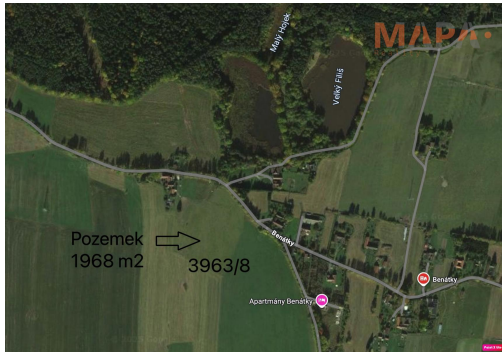

Prodej stavebního pozemku 1968 m Suchdol nad Lužnicí

Benátky, 37806, Suchdol nad Lužnicí

2 200 000 Kč
za nemovitost

Vyřizuje

Marie Jíra Černá

Tel.: +420 704010978

GSM: +420 704010978

E-mail:

marie.cerna@mapareality.cz

Celková plocha:

1 968 m²

Druh pozemku:

pro bydlení

Doprava:

vlak; silnice; autobus

POPIS NEMOVITOSTI: V tiché a malebné obci Suchdol nad Lužnicí se nachází jedinečná nabídka pro ty, kteří hledají ideální místo pro své bydlení. Na prodej je zde rozlehlý pozemek o ploše 1968 m², který se nachází v klidné části obce v lokalitě Benátky.

Technické údaje:

studna na pozemku

elektrina na hranici pozemku

možnost připojení na veřejný vodovod

kanalizaci ideální řešit domácí čističkou

oblast mimo záplavové území

výšková hladina max 1NP a podkroví

Umístění v obci Suchdol nad Lužnicí je dalším velkým plusem této nemovitosti. Obec je oblíbeným cílem pro milovníky přírody a aktivního životního stylu. V blízkosti síť cyklostezek. Svoji polohou blízko okolních lesů a řeky Lužnice, si zde můžete užít bohatý výběr turistických tras, cyklostezek a dalších sportovních aktivit.

Plocha pozemku 1968 m² poskytuje dostatek prostoru pro realizaci vašich snů o vlastním domově. Je ideální pro stavbu rodinného domu s dostatkem zahrady pro děti nebo pro pěstování zeleniny a ovocných stromů. Své vlastní přírodní království si zde mohou vytvořit i milovníci zvířat.

Využití tohoto pozemku je tedy široké a přizpůsobí se potřebám každého jednotlivce. Díky své velikosti a umístění je