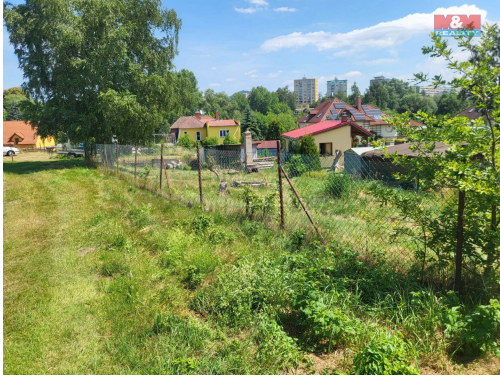

Prodej zahrady, 517 m², Česká Lípa, Dolní Libchava

47001, Česká Lípa

749 000 Kč
za nemovitost

Vyřizuje

Najberk Jiří**Tel.:** 800 100 446**GSM:** 296 399 006**E-mail:** info@mmreality.cz**Celková plocha:** 517 m²**Druh pozemku:** zahrada**Umístění objektu:** okraj obce

POPIS NEMOVITOSTI: Nabízíme k prodeji pohlednou zahradu o rozloze 517 m² v České Lípě v klidné lokalitě na okraji Dolní Libchavy. Tato nemovitost je ideální pro ty, kteří hledají útočiště od ruchu města a chtějí si užít přírodu, klid a zároveň nechtějí za svým kouskem přírody cestovat daleko od města. Zahrada se nachází na okraji obce, což zajišťuje dobrou dostupnost občanské vybavenosti a zároveň dostatek soukromí a možnost relaxace v klidném prostředí. Stav nemovitosti je velmi dobrý, což umožňuje okamžité využití k volnočasovým aktivitám. Tato nabídka je ideální pro zahrádkáře nebo rodiny, které hledají prostor pro víkendové posezení či letní aktivity. Nezmeškejte příležitost získat tento kousek přírody v Dolní Libchavě. V případě zájmu nás neváhejte kontaktovat pro více informací či prohlídku.