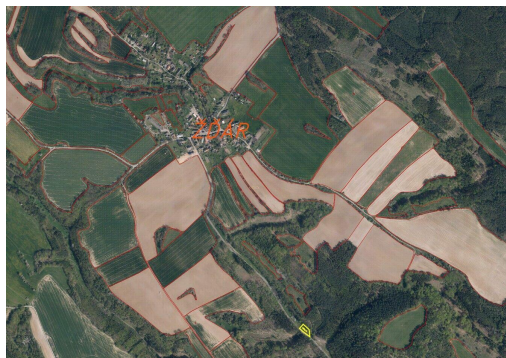

prodej pozemku Žďár v Podbezdězí

Doksy

99 000 Kč
za nemovitost

Prodávající si vyhrazuje právo vybrat kupujícího na základě jím zvolených kritérií.

Vyřizuje

Nikola Ročejdlová

Tel.: 380 405 390

GSM: +420 778 453 728

E-mail:

rocejdlova@fondrealit.cz

Celková plocha:

1 295 m²

Druh pozemku:

ostatní

POPIS NEMOVITOSTI: Nabízíme k prodeji pozemek o výměře 1 295 m², pozemek se nachází v blízkosti malé vesnice Žďár, která spadá pod město Doksy v Libereckém kraji. Dle katastru nemovitostí je pozemek evidován jako trvalý travní porost. Žďár v Podbezdězí je také název katastrálního území. Vesnice se rozkládá na východní hranici CHKO Kokořínsko - Máchův kraj a nachází se také nedaleko hlavního turistického cíle, a tím je Máchovo jezero. Celé okolí je protkané mnoha turistickými trasami a cyklotrasami, které Vás zavedou na významné památky této oblasti. V případě zájmu nás neváhejte kontaktovat.