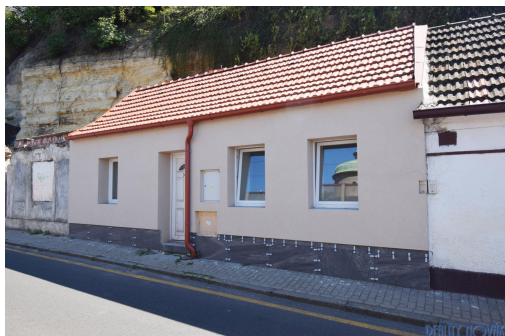

Rodinný dům 2+1, 59 m², Roudnice nad Labem

Palackého, 41301, Roudnice nad Labem

4 500 000 Kč
za nemovitost

Vyřizuje

Novák Ladislav

Tel.: +420 608127979

GSM: +420 608127979

E-mail:

reality.novak@email.cz

Poloha objektu:	řadový	Druh objektu:	cihlová
Stav objektu:	po rekonstrukci	Počet podlaží v objektu:	1
Typ domu:	přízemní	Zastavěná plocha:	116 m ²
Užitná plocha:	59 m ²	Plocha parcely:	116 m ²
Umístění objektu:	centrum obce	Doprava:	vlak; autobus
Elektřina:	Elektro - 230 V	Voda:	Místní zdroj vody
Plyn:	Individuální; Plynovod	Topení:	Ústřední - elektrické
Odpad:	Kanalizace		

POPIS NEMOVITOSTI: Nabízíme k prodeji menší rodinný dům o velikosti 2+1, který se nachází v centru Roudnice nad Labem v ulici Palackého. Užitná plocha je celkem 59 m², z toho 49 m² je podlahová plocha domu a 10 m² má terasa za domem. Součástí nemovitosti jsou navíc dva sklepy/úložné prostory zbudované ve skále za domem. Dům je postavený na pozemku o velikosti 116 m² a právě prošel kompletní rekonstrukcí (viz. foto). V ceně domu je zahrnuto ještě dokončení kuchyně, doplnění interiérových dveří, instalace radiátorů a elektrokotle a také dokončení dlažby na terase. Na střeše je možné zbudovat ještě další terasu, v rámci rekonstrukce bylo pro tento účel již vybudováno venkovní schodiště - viz. foto. Nemovitost je napojená na vodovod, kanalizaci, elektřinu a je zde také přípojka plynu, která se aktuálně nepoužívá. Pro bližší informace a prohlídky kontaktujte makléře.