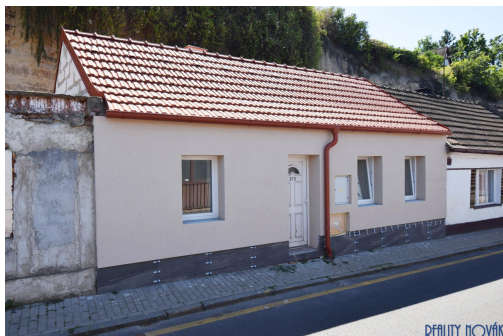

Rodinný dům 2+1, 59 m², Roudnice nad Labem

Palackého, 41301, Roudnice nad Labem

4 500 000 Kč
za nemovitost

Vyřizuje

Novák Ladislav

Tel.: +420 608127979

GSM: +420 608127979

E-mail:

reality.novak@email.cz

Poloha objektu:	řadový	Druh objektu:	cihlová
Stav objektu:	po rekonstrukci	Počet podlaží v objektu:	1
Typ domu:	přízemní	Zastavěná plocha:	116 m ²
Užitná plocha:	59 m ²	Plocha parcely:	116 m ²
Umístění objektu:	centrum obce	Doprava:	vlak; autobus
Elektřina:	Elektro - 230 V	Voda:	Místní zdroj vody
Plyn:	Individuální; Plynovod	Topení:	Ústřední - elektrické
Odpad:	Kanalizace		

POPIS NEMOVITOSTI: Nabízíme k prodeji menší rodinný dům o velikosti 2+1, který se nachází v centru Roudnice nad Labem v ulici Palackého. Užitná plocha je celkem 59 m², z toho 49 m² je podlahová plocha domu a 10 m² má terasa za domem. Součástí nemovitosti jsou navíc dva sklepy/úložné prostory zbudované ve skále za domem. Dům je postavený na pozemku o velikosti 116 m² a právě prošel kompletní rekonstrukcí (viz. foto). V ceně domu je zahrnuto ještě dokončení kuchyně, doplnění interiérových dveří, instalace radiátorů a elektrokotle a také dokončení dlažby na terase. Na střeše je možné zbudovat ještě další terasu, v rámci rekonstrukce bylo pro tento účel již vybudováno venkovní schodiště - viz. foto. Nemovitost je napojená na vodovod, kanalizaci, elektřinu a je zde také přípojka plynu, která se aktuálně nepoužívá. Pro bližší informace a prohlídky kontaktujte makléře.