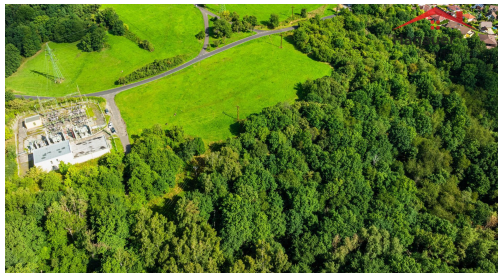

Prodej pozemku - louka, Ústí nad Labem - Neštěmice, U Tří křížů

Zelená, 40331, Ústí nad Labem-Neštěmice, Ústí nad Labem

499 000 Kč

za nemovitost

Cena včetně právního
servisu a provize RK

Vyřizuje

Tomáš Hanauer

Tel.: +420 608168918

GSM: +420 608168918

E-mail:

tomas@hanyreality.cz

Celková plocha: 10 041 m²

Druh pozemku: trvalý travní porost

POPIS NEMOVITOSTI: Nabízíme k prodeji jedinečný pozemek v atraktivní lokalitě v Ústí nad Labem, směr na Neštěmice, přímo v oblasti u Tří křížů. Pozemek se nachází v klidné přírodní části s krásným výhledem na celé město. Jedná se o travnatý a částečně zalesněný pozemek, aktuálně vedený jako trvalý travní porost (vhodný pro hospodaření, pastviny, sad, lesní hospodářství apodobně). Pozemek přímo sousedí s územím, které je dle územního plánu určeno jako zastavitelné pro výstavbu rodinných domů, což z něj činí i zajímavou investiční příležitost do budoucna. Dobrá dopravní dostupnost do Krásného Března, Neštěmic nebo do malebné obce Žežice. Ideální pro ty, kdo hledají klid, zeleň a výhled, ale zároveň chtějí zůstat v dosahu města.