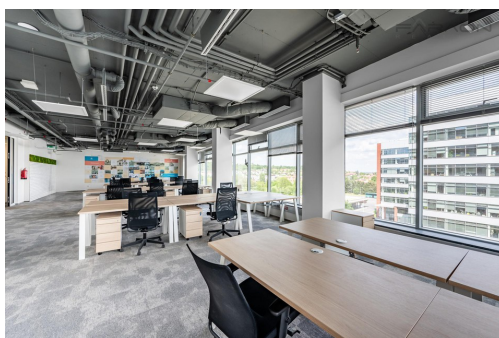

Pronájem moderních kanceláří (173m²), Coral Office Park, Nové Butovice - Praha 5

Bucharova, Praha 13, Praha

358 Kč
za m²/měsíc

+poplatky 160,-
Kč/m²/měsíc

Vyřizuje

Ondřej Skoupý

Tel.: 222701030

GSM: 222701030

E-mail: info@faraon.cz

Plocha kanceláří:	173 m²
Stav objektu:	velmi dobrý
Energetická náročnost:	G - Mimořádně nehospodárná

Druh objektu:	smíšená
Druh prostor:	Kanceláře

POPIS NEMOVITOSTI: NEPLATÍTE PROVIZI

Pronájem exkluzivních světlých kancelářských prostor (173m²) s krásným výhledem na Prahu v 5. patře s možností parkování v podzemních garážích (536 míst) budovy "D" administrativního komplexu Coral Office Park v těsné blízkosti stanice metra B - "Nové Butovice".

Služby a vybavení: recepce, kolárna se sprchami, parkování i pro návštěvníky, nonstop bezpečnostní služba, nízkoeenergetické LED osvětlení, optický kabel, dobíjecí stanice pro elektromobily, myčka v podzemní garáži, otevíratelná okna, vysokorychlostní výtahy a možnost regulace teploty v jednotlivých zónách. Prostory je možné flexibilně uspořádat dle představ klienta. Možnost zajištění konferenčního prostoru.

Coral Office park je tvořen čtyřmi kancelářskými budovami třídy A uprostřed kterých se nachází krásně udržovaná zelená plocha. Vynikající dopravní dostupnost jen několik minut cesty autem od Pražského okruhu a dálnice D5. Poblíž budov se nachází veškerá občanská vybavenost: Galerie Butovice, restaurace, fitness, kavárny, poliklinika, pošta.

Nájem od: 15.50 EUR/m²/měsíc