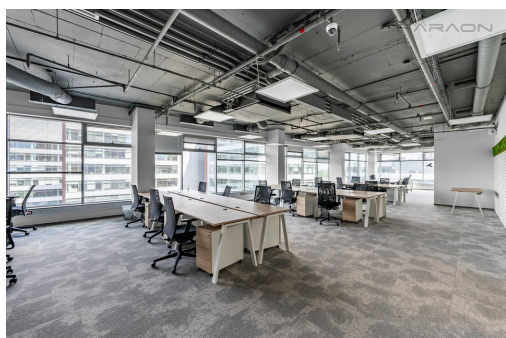

Pronájem moderních kanceláří (173m²), Coral Office Park, Nové Butovice - Praha 5

Bucharova, Praha 13, Praha

358 Kč
za m²/měsíc

+poplatky 160,-
Kč/m²/měsíc

Vyřizuje

Ondřej Skoupý

Tel.: 222701030

GSM: 222701030

E-mail: info@faraon.cz

Plocha kanceláří:	173 m²
Stav objektu:	velmi dobrý
Energetická náročnost:	G - Mimořádně nehospodárná

Druh objektu:	smíšená
Druh prostor:	Kanceláře

POPIS NEMOVITOSTI: NEPLATÍTE PROVIZI

Pronájem exkluzivních světlých kancelářských prostor (173m²) s krásným výhledem na Prahu v 5. patře s možností parkování v podzemních garážích (536 míst) budovy "D" administrativního komplexu Coral Office Park v těsné blízkosti stanice metra B - "Nové Butovice".

Služby a vybavení: recepce, kolárna se sprchami, parkování i pro návštěvníky, nonstop bezpečnostní služba, nízkoeenergetické LED osvětlení, optický kabel, dobíjecí stanice pro elektromobily, myčka v podzemní garáži, otevíratelná okna, vysokorychlostní výtahy a možnost regulace teploty v jednotlivých zónách. Prostory je možné flexibilně uspořádat dle představ klienta. Možnost zajištění konferenčního prostoru.

Coral Office park je tvořen čtyřmi kancelářskými budovami třídy A uprostřed kterých se nachází krásně udržovaná zelená plocha. Vynikající dopravní dostupnost jen několik minut cesty autem od Pražského okruhu a dálnice D5. Poblíž budov se nachází veškerá občanská vybavenost: Galerie Butovice, restaurace, fitness, kavárny, poliklinika, pošta.

Nájem od: 15.50 EUR/m²/měsíc