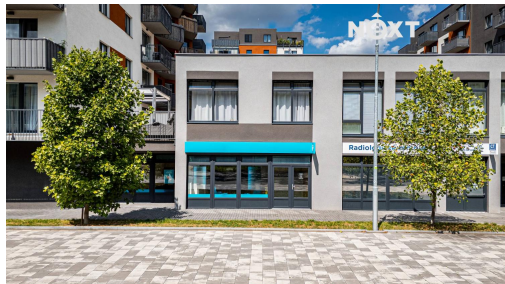

Prodej komerční Kanceláře, 200 m²

Na Spravedlnosti, 53002, Pardubice V, Pardubice

Neuvedeno za nemovitost

Info o ceně u RK

Vyřizuje

Ing. Ondřej Bahenský

Tel.: 800700099

GSM: +420 725 173 088

E-mail:

info@nextreality.cz

Celková plocha:	200 m²	Počet podlaží:	2
Počet míst k parkování:	3	Druh objektu:	cihlová
Stav objektu:	novostavba	Účel budovy:	Administrativní budova
Umístění objektu:	rušná část obce	Energetická náročnost:	C - Úsporná

POPIS NEMOVITOSTI: Exkluzivně nabízíme k prodeji kancelářské prostory Pardubice Na spravedlnosti. Jedná se kancelářské prostory - obchodní prostory skládající se ze dvou propojených částí v moderní cihlové budově o celkové ploše 200 m². Budova byla postavena v roce 2019. Dispozice Vstup do komerčních prostor skrze recepci, na který navazují čtyři samostatné kanceláře a zasedací místnost se samostatným vstupem. V zadní části komerčních prostor je zázemí pro kanceláře - toalety, dětský koutek, kuchyňka s jídelnou, skladovací prostory - technická místnost, Prostory je možné rozdělit na dva samostatné komerční prostory bez nutnosti stavebních úprav - každý obchodní prostor již má svůj vlastní vstup, vlastní toalety a zázemí. Součástí prodeje 3x garážové stání v budově. Prodej s bonitním nájemníkem se smlouvou na delší dobu. Pro více informací mě neváhejte kontaktovat. Přijďte na prohlídku. Pro komunikaci uvádějte evidenční číslo zakázky N113432.