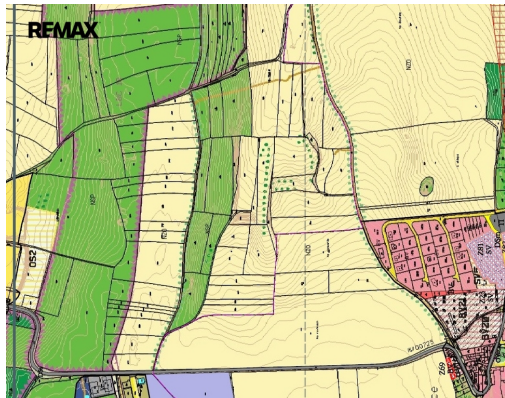

Prodej orné půdy, 14.213 m², Slaný

Slaný

1 129 840 Kč
za nemovitost

Vyřizuje

Jana Kučerová**Tel.:** 312 240 239**GSM:** +420725293121**E-mail:**jana.kucerova@re-max.cz**Celková plocha:**14 213 m²**Druh pozemku:**

zemědělská

POPIS NEMOVITOSTI: V zastoupení majitele Vám nabízíme prodej orné půdy v katastrálním území Slaný. Jedná se o dva nesousedící pozemky. Jeden pozemek o velikosti 7.042m² je v současné době obdělávaný, na druhém pozemku o velikosti 7.171m² je trvalý travní porost a náletové dřeviny. Tento pozemek se nachází mezi plochou dráhou a letištěm a v případě zájmu je možné přikoupit ještě dalších 17.398m² trvalého travního porostu. V dnešní době se jedná o dobrou a jistou investici do půdy v dobré lokalitě. Pro více informací o těchto pozemcích kontaktujte makléřku nemovitosti.