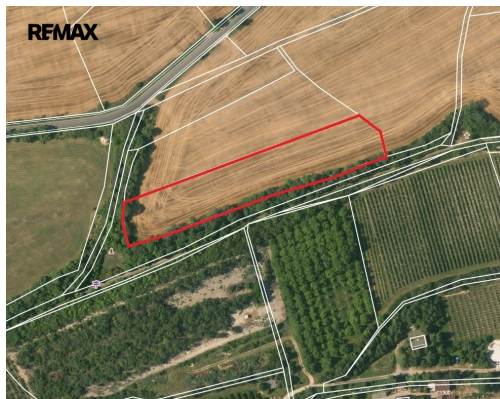

Prodej orné půdy, 14.213 m², Slaný

Slaný

1 129 840 Kč
za nemovitost

Vyřizuje

Jana Kučerová

Tel.: 312 240 239

GSM: +420725293121

E-mail:

jana.kucerova@re-max.cz

Celková plocha:

14 213 m²

Druh pozemku:

zemědělská

POPIS NEMOVITOSTI: V zastoupení majitele Vám nabízíme prodej orné půdy v katastrálním území Slaný. Jedná se o dva nesousedící pozemky. Jeden pozemek o velikosti 7.042m² je v současné době obdělávaný, na druhém pozemku o velikosti 7.171m² je trvalý travní porost a náletové dřeviny. Tento pozemek se nachází mezi plochou dráhou a letištěm a v případě zájmu je možné přikoupit ještě dalších 17.398m² trvalého travního porostu. V dnešní době se jedná o dobrou a jistou investici do půdy v dobré lokalitě. Pro více informací o těchto pozemcích kontaktujte makléřku nemovitosti. Prodávající si vyhrazuje právo vybrat kupujícího na základě jím zvolených kritérií.