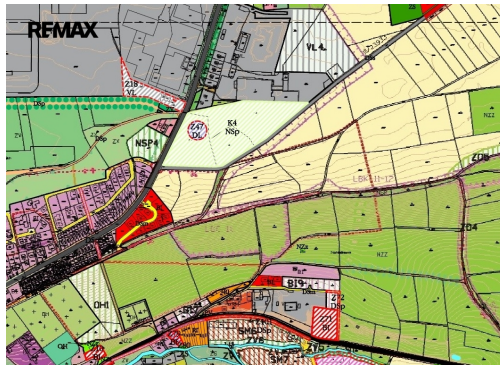

Prodej orné půdy, 14.213 m², Slaný

Slaný

1 129 840 Kč
za nemovitost

Vyřizuje

Jana Kučerová

Tel.: 312 240 239

GSM: +420725293121

E-mail:

jana.kucerova@re-max.cz

Celková plocha:

14 213 m²

Druh pozemku:

zemědělská

POPIS NEMOVITOSTI: V zastoupení majitele Vám nabízíme prodej orné půdy v katastrálním území Slaný. Jedná se o dva nesousedící pozemky. Jeden pozemek o velikosti 7.042m² je v současné době obdělávaný, na druhém pozemku o velikosti 7.171m² je trvalý travní porost a náletové dřeviny. Tento pozemek se nachází mezi plochou dráhou a letištěm a v případě zájmu je možné přikoupit ještě dalších 17.398m² trvalého travního porostu. V dnešní době se jedná o dobrou a jistou investici do půdy v dobré lokalitě. Pro více informací o těchto pozemcích kontaktujte makléřku nemovitosti.

Prodávající si vyhrazuje právo vybrat kupujícího na základě jím zvolených kritérií.