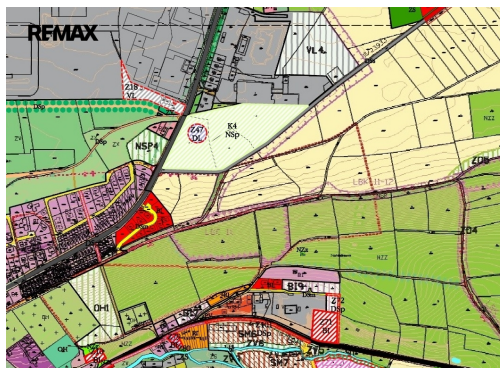

Prodej orné půdy, 14.213 m², Slaný

Slaný

1 129 840 Kč
za nemovitost

Vyřizuje

Jana Kučerová**Tel.:** 312 240 239**GSM:** +420725293121**E-mail:**jana.kucerova@re-max.cz**Celková plocha:**14 213 m²**Druh pozemku:**

zemědělská

POPIS NEMOVITOSTI: V zastoupení majitele Vám nabízíme prodej orné půdy v katastrálním území Slaný. Jedná se o dva nesousedící pozemky. Jeden pozemek o velikosti 7.042m² je v současné době obdělávaný, na druhém pozemku o velikosti 7.171m² je trvalý travní porost a náletové dřeviny. Tento pozemek se nachází mezi plochou dráhou a letištěm a v případě zájmu je možné přikoupit ještě dalších 17.398m² trvalého travního porostu. V dnešní době se jedná o dobrou a jistou investici do půdy v dobré lokalitě. Pro více informací o těchto pozemcích kontaktujte makléřku nemovitosti. Prodávající si vyhrazuje právo vybrat kupujícího na základě jím zvolených kritérií.