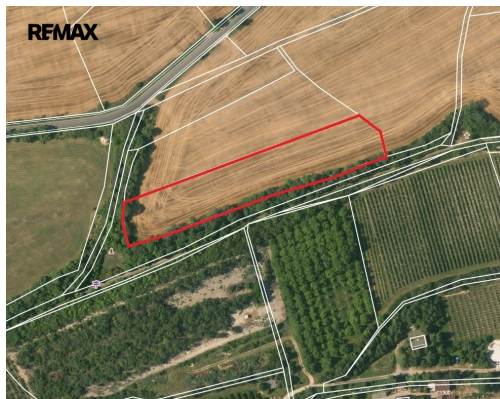

Prodej orné půdy, 14.213 m², Slaný

Slaný

1 129 840 Kč
za nemovitost

Vyřizuje

Jana Kučerová**Tel.:** 312 240 239**GSM:** +420725293121**E-mail:**jana.kucerova@re-max.cz**Celková plocha:**14 213 m²**Druh pozemku:**

zemědělská

POPIS NEMOVITOSTI: V zastoupení majitele Vám nabízíme prodej orné půdy v katastrálním území Slaný. Jedná se o dva nesousedící pozemky. Jeden pozemek o velikosti 7.042m² je v současné době obdělávaný, na druhém pozemku o velikosti 7.171m² je trvalý travní porost a náletové dřeviny. Tento pozemek se nachází mezi plochou dráhou a letištěm a v případě zájmu je možné přikoupit ještě dalších 17.398m² trvalého travního porostu. V dnešní době se jedná o dobrou a jistou investici do půdy v dobré lokalitě. Pro více informací o těchto pozemcích kontaktujte makléřku nemovitosti. Prodávající si vyhrazuje právo vybrat kupujícího na základě jím zvolených kritérií.