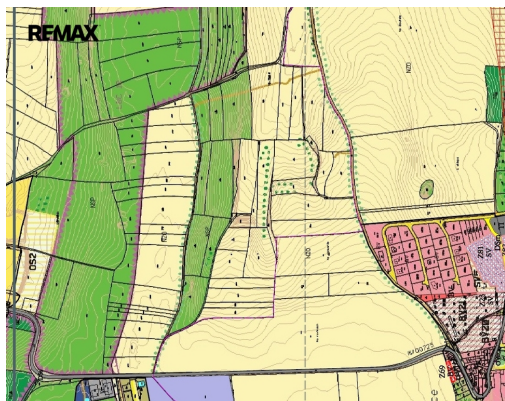

Prodej orné půdy, 14.213 m², Slaný

Slaný

1 129 840 Kč
za nemovitost

Vyřizuje

Jana Kučerová**Tel.:** 312 240 239**GSM:** +420725293121**E-mail:**jana.kucerova@re-max.cz**Celková plocha:**14 213 m²**Druh pozemku:**

zemědělská

POPIS NEMOVITOSTI: V zastoupení majitele Vám nabízíme prodej orné půdy v katastrálním území Slaný. Jedná se o dva nesousedící pozemky. Jeden pozemek o velikosti 7.042m² je v současné době obdělávaný, na druhém pozemku o velikosti 7.171m² je trvalý travní porost a náletové dřeviny. Tento pozemek se nachází mezi plochou dráhou a letištěm a v případě zájmu je možné přikoupit ještě dalších 17.398m² trvalého travního porostu. V dnešní době se jedná o dobrou a jistou investici do půdy v dobré lokalitě. Pro více informací o těchto pozemcích kontaktujte makléřku nemovitosti. Prodávající si vyhrazuje právo vybrat kupujícího na základě jím zvolených kritérií.