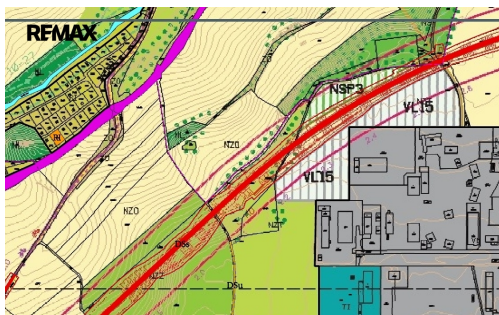

Prodej souboru pozemků, 20.682 m², Slaný

Slaný

1 654 560 Kč
za nemovitost

Vyřizuje

Jana Kučerová

Tel.: 312 240 239

GSM: +420725293121

E-mail:

jana.kucerova@re-max.cz

Celková plocha: 20 682 m²

Druh pozemku: ostatní

POPIS NEMOVITOSTI: V zastoupení majitele Vám nabízíme soubor 5 pozemků o výměře 20.682m² v katastrálním území Slaný. Jedná se převážně o trvalý travní porost, 2 menší pozemky jsou vedené jako ostatní plocha. Pozemky jsou porostlé trvalým travním porostem a náletovými dřevinami. Většina pozemků se nachází mezi plochou dráhou a letištěm v oblasti, kde je v současnosti motokrosová dráha. Jeden pozemek o výměře 1.412m² je v územním plánu vedený jako sportoviště. Pozemky jsou v dnešní době jistou a stabilní investicí, v případě zájmu mě neváhejte kontaktovat.

Prodávající si vyhrazuje právo vybrat kupujícího na základě jím zvolených kritérií.