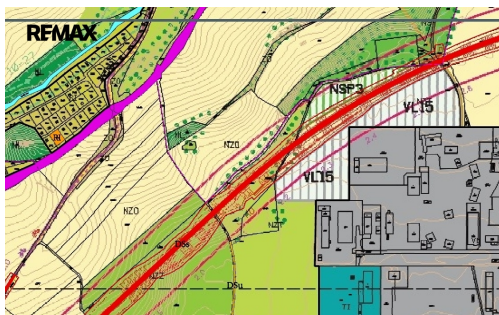

Prodej souboru pozemků, 20.682 m², Slaný

Slaný

1 654 560 Kč
za nemovitost

Vyřizuje

Jana Kučerová**Tel.:** 312 240 239**GSM:** +420725293121**E-mail:**jana.kucerova@re-max.cz**Celková plocha:** 20 682 m²**Druh pozemku:** ostatní

POPIS NEMOVITOSTI: V zastoupení majitele Vám nabízíme soubor 5 pozemků o výměře 20.682m² v katastrálním území Slaný. Jedná se převážně o trvalý travní porost, 2 menší pozemky jsou vedené jako ostatní plocha. Pozemky jsou porostlé trvalým travním porostem a náletovými dřevinami. Většina pozemků se nachází mezi plochou dráhou a letištěm v oblasti, kde je v současnosti motokrosová dráha. Jeden pozemek o výměře 1.412m² je v územním plánu vedený jako sportoviště. Pozemky jsou v dnešní době jistou a stabilní investicí, v případě zájmu mě neváhejte kontaktovat. Prodávající si vyhrazuje právo vybrat kupujícího na základě jím zvolených kritérií.