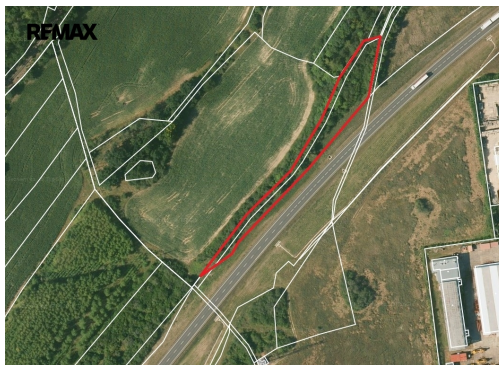

Prodej souboru pozemků, 20.682 m², Slaný

Slaný

1 654 560 Kč
za nemovitost

Vyřizuje

Jana Kučerová

Tel.: 312 240 239

GSM: +420725293121

E-mail:

jana.kucerova@re-max.cz

Celková plocha: 20 682 m²

Druh pozemku: ostatní

POPIS NEMOVITOSTI: V zastoupení majitele Vám nabízíme soubor 5 pozemků o výměře 20.682m² v katastrálním území Slaný. Jedná se převážně o trvalý travní porost, 2 menší pozemky jsou vedené jako ostatní plocha. Pozemky jsou porostlé trvalým travním porostem a náletovými dřevinami. Většina pozemků se nachází mezi plochou dráhou a letištěm v oblasti, kde je v současnosti motokrosová dráha. Jeden pozemek o výměře 1.412m² je v územním plánu vedený jako sportoviště. Pozemky jsou v dnešní době jistou a stabilní investicí, v případě zájmu mě neváhejte kontaktovat.

Prodávající si vyhrazuje právo vybrat kupujícího na základě jím zvolených kritérií.