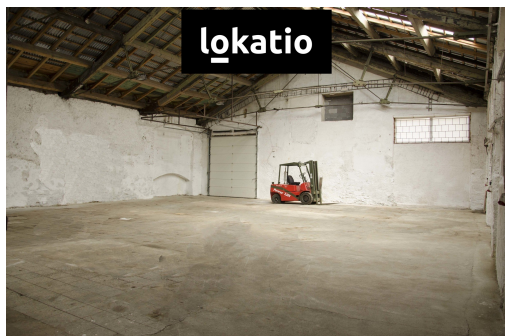

Pronájem: Skladové a výrobní prostory, Hospozín

Hospozín

45 000 Kč

za měsíc

Neplatíte provizi, bez DPH

Vyřizuje

Mgr. Radim Pešek

Tel.: 725896767

GSM: +420 776 876 526

E-mail:

radim.pesek@lokatio.cz

Celková plocha:	713 m²	Počet podlaží:	1
Druh objektu:	smíšená	Stav objektu:	dobrý
Účel budovy:	Sklad	Ostatní:	Parkoviště
Doprava:	silnice; autobus	Elektřina:	Elektro - 230 V; Elektro - 400 V
Energetická náročnost:	G - Mimořádně nevhodná		

POPIS NEMOVITOSTI: BEZ PROVIZE

Nabízíme k pronájmu dostupné skladovací či výrobní prostory v obci Hospozín mezi městy Velvary a Slaný cca 35 km severně od Prahy. Dostupné po silnici č. 16 k dálnici D8, případně k dálnici D7 směrem na město Slaný.

VELIKOST SKLADU

- sklad o velikosti: 713 m²

DOSTUPNOST

- k dispozici od ledna 2027

TECHNICKÉ SPECIFIKACE

- ke skladu náleží oplocený venkovní prostor o cca 550 m²
- sklad vhodný pro lehkou výrobu nebo skladování
- sociální zázemí
- denní místnost