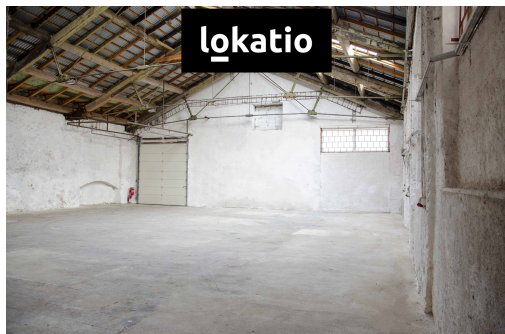

Pronájem: Skladové a výrobní prostory, Hospozín

Hospozín

45 000 Kč

za měsíc

Neplatíte provizi, bez DPH

Vyřizuje

Mgr. Radim Pešek

Tel.: 725896767

GSM: +420 776 876 526

E-mail:

radim.pesek@lokatio.cz

Celková plocha:	713 m²	Počet podlaží:	1
Druh objektu:	smíšená	Stav objektu:	dobrý
Účel budovy:	Sklad	Ostatní:	Parkoviště
Doprava:	silnice; autobus	Elektřina:	Elektro - 230 V; Elektro - 400 V
Energetická náročnost:	G - Mimořádně nevhodná		

POPIS NEMOVITOSTI: BEZ PROVIZE

Nabízíme k pronájmu dostupné skladovací či výrobní prostory v obci Hospozín mezi městy Velvary a Slaný cca 35 km severně od Prahy. Dostupné po silnici č. 16 k dálnici D8, případně k dálnici D7 směrem na město Slaný.

VELIKOST SKLADU

- sklad o velikosti: 713 m²

DOSTUPNOST

- k dispozici od ledna 2027

TECHNICKÉ SPECIFIKACE

- ke skladu náleží oplocený venkovní prostor o cca 550 m²
- sklad vhodný pro lehkou výrobu nebo skladování
- sociální zázemí
- denní místnost