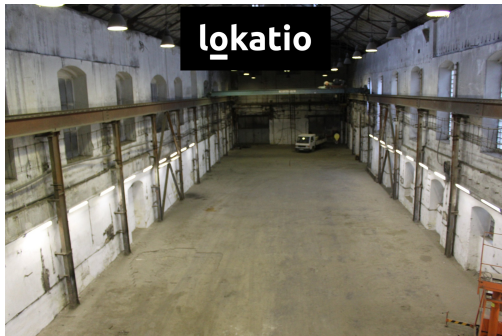

Pronájem: Skladové a výrobní prostory, Hospozín

Hospozín

38 100 Kč

za měsíc

Neplatíte provizi, bez DPH

Vyřizuje

Mgr. Radim Pešek

Tel.: 725896767

GSM: +420 776 876 526

E-mail:

radim.pesek@lokatio.cz

Celková plocha:	410 m²	Počet podlaží:	1
Druh objektu:	smíšená	Stav objektu:	dobrý
Účel budovy:	Sklad	Ostatní:	Parkoviště
Doprava:	silnice; autobus	Elektrina:	Elektro - 230 V; Elektro - 400 V
Energetická náročnost:	G - Mimořádně nevhodná		

POPIS NEMOVITOSTI: BEZ PROVIZE

Nabízíme k pronájmu dostupné skladovací či výrobní prostory v obci Hospozín mezi městy Velvary a Slaný cca 35 km severně od Prahy. Dostupné po silnici č. 16 k dálnici D8, případně k dálnici D7 směrem na město Slaný.

VELIKOST SKLADU

● sklad o velikosti: 410 m²

DOSTUPNOST

● k dispozici od 01.05. 2026

TECHNICKÉ SPECIFIKACE

● sklad v přízemí