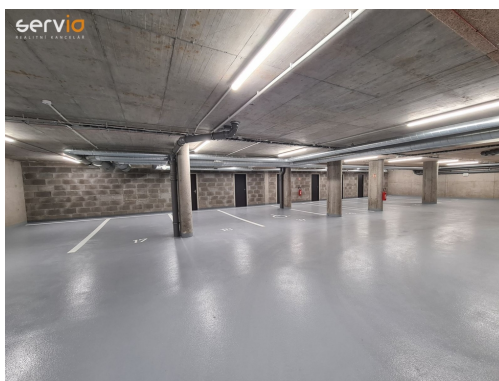

Pronájem krytého PS, 13 m², ul. Hvězdová, Brno

Hvězdová, Brno-střed, Brno

2 500 Kč

za měsíc

+ provize RK + DPH

Vyřizuje

Barbora Kabátková

Tel.: 723 939 930

GSM: +420608578045

E-mail:

kabatnikova@servio.cz

Počet podlaží v domě:

Stav objektu:

novostavba

Komunikace:

asfaltová

Druh objektu:

smíšená

Umístění objektu:

centrum obce

POPIS NEMOVITOSTI: Nabízíme k pronájmu kryté parkovací stání o velikosti 12,5 m² v objektu Rezidence Hvězdová, na ulici Hvězdová, v Brně. Objekt je střežen kamerovým systémem a vjezd je na GSM bránu.

Cena pronájmu činí 2.500,- Kč/měsíc, + provize RK + DPH.

Více informací u RK.