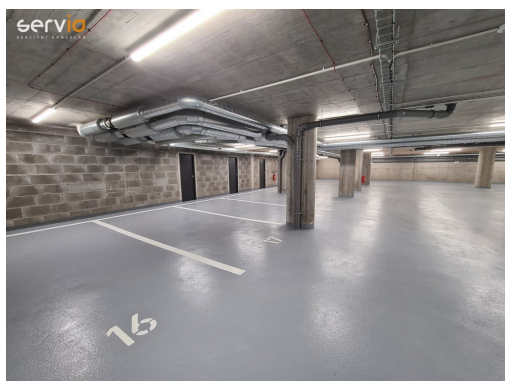

Pronájem krytého PS, 13 m², ul. Hvězdová, Brno

Hvězdová, Brno-střed, Brno

2 500 Kč

za měsíc

+ provize RK + DPH

Vyřizuje

Barbora Kabátková

Tel.: 723 939 930

GSM: +420608578045

E-mail:

kabatnikova@servio.cz

Počet podlaží v domě:

Stav objektu:

novostavba

Komunikace:

asfaltová

Druh objektu:

smíšená

Umístění objektu:

centrum obce

POPIS NEMOVITOSTI: Nabízíme k pronájmu kryté parkovací stání o velikosti 12,5 m² v objektu Rezidence Hvězdová, na ulici Hvězdová, v Brně. Objekt je střežen kamerovým systémem a vjezd je na GSM bránu.

Cena pronájmu činí 2.500,- Kč/měsíc, + provize RK + DPH.

Více informací u RK.