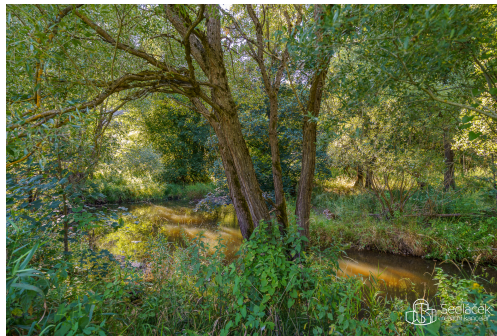

Prodej zemědělského pozemku 40 299 m² - Teplička

Teplička

37 Kč
za m²

Vyřizuje
**Ing. Štěpánka
Sedláčková Lepičová**
Tel.: 774604327
GSM: 774604327
E-mail:
stepanka@rk-sedlacek.cz

Celková plocha: 40 229 m²

Druh pozemku: trvalý travní porost

POPIS NEMOVITOSTI: Nabízíme k prodeji zemědělský pozemek o výměře 40 299 m², vedený jako trvalý travní porost (TTP) v k.ú. Teplička, p.č. 678/1. Pozemek v současnosti není propachtovaný, což umožňuje okamžité využití. Vhodný jak pro hospodaření (sečení, pastva, chov), tak i jako investice s možností dlouhodobého pachtu. Z jedné strany je pozemek lemován řekou Teplou, což zvyšuje jeho atraktivitu a přináší přirozený zdroj vody. Přístupová cesta je v řešení.

V případě zájmu Vám ráda poskytnu bližší informace telefonicky.