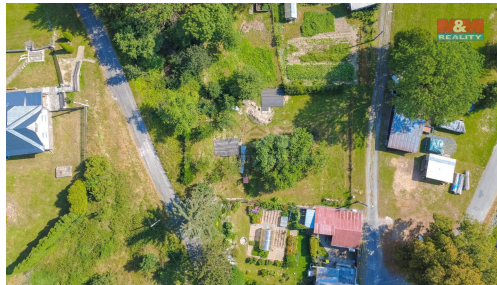

Prodej pozemku k bydlení, 1226 m², Město Libavá, ul. Jaselská

Jaselská, 78501, Město Libavá

3 200 000 Kč
za nemovitost

Vyřizuje

Rybka Tomáš

Tel.: 800 100 446

GSM: 296 399 006

E-mail: info@mmreality.cz

Celková plocha: 1 226 m²

Druh pozemku:

pro bydlení

Umístění objektu: klidná část obce

POPIS NEMOVITOSTI: Nabízíme k prodeji pozemek k bydlení o rozloze 1226 m² v katastrálním území Město Libavá. Tento prostorný pozemek se nachází v klidné části obce, ideální pro ty, kteří hledají útočiště od ruchu města a blízkost přírody. Stav je dobrý, což umožňuje okamžité zahájení plánování vašeho vysněného rodinného domu či rekreační chaty. Pozemek nabízí dostatek prostoru pro zahradu, parkování a další volnočasové aktivity. Město Libavá poskytuje základní občanskou vybavenost a dobrou dopravní dostupnost. Nechte se okouzlit tímto malebným místem, které čeká na vaše nápady a realizaci. Přijďte se přesvědčit sami a naplánujte si prohlídku ještě dnes!