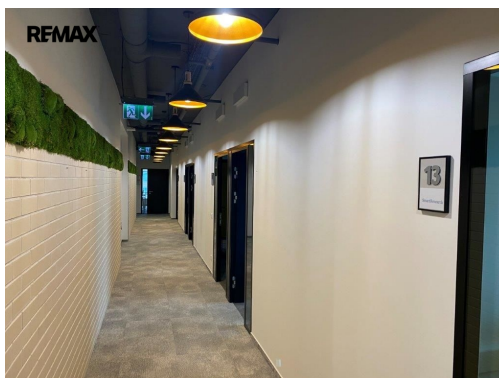

K pronájmu kancelářské prostory, výměra 394 -924m2, Praha 5

Bucharova, Praha 13, Praha

372 Kč
za m²/měsíc

+ služby, servisní poplatky
140Kč/m² + DPH +
energie

Vyřizuje

Pavel Albert

Tel.: +420 733 149 056

GSM: +420602225325

E-mail:

pavel.albert@re-max.cz

Plocha kanceláří:	394 m²
Stav objektu:	velmi dobrý
Doprava:	dálnice; silnice; MHD; autobus

Elektřina: Elektro - 230 V

Odpad: Kanalizace

Energetická náročnost: B - Velmi úsporná

Druh objektu: skeletová

Druh prostor: Kanceláře

Komunikace: betonová

Telekomunikace: Telefon; Internet

Ostatní rozvody: Kabelová televize;
Ostatní rozvody

POPIS NEMOVITOSTI: NEPLATÍTE PROVIZI RK.

K dispozici 01/2026

V zastoupení majitele Vám nabízíme k pronájmu exkluzivní kancelářské prostory o výměře 394 -924m2 ve 2NP, v moderní administrativní budově "C" v Coral Office Parku.

Krásný, světlý open space.