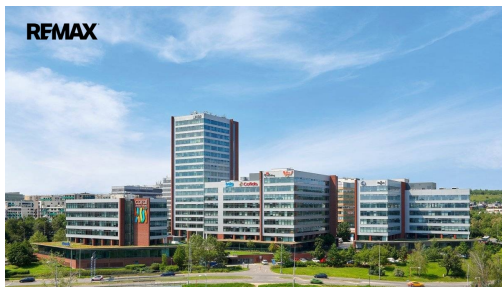

K pronájmu kancelářské prostory, výměra 394 -924m2, Praha 5

Bucharova, Praha 13, Praha

372 Kč
za m²/měsíc

+ služby, servisní poplatky
140Kč/m² + DPH +
energie

Vyřizuje

Pavel Albert

Tel.: +420 733 149 056

GSM: +420602225325

E-mail:

pavel.albert@re-max.cz

Plocha kanceláří:	394 m²	Druh objektu:	skeletová
Stav objektu:	velmi dobrý	Druh prostor:	Kanceláře
Doprava:	dálnice; silnice; MHD; autobus	Komunikace:	betonová
Elektřina:	Elektro - 230 V	Telekomunikace:	Telefon; Internet
Odpad:	Kanalizace	Ostatní rozvody:	Kabelová televize; Ostatní rozvody
Energetická náročnost:	B - Velmi úsporná		

POPIS NEMOVITOSTI: NEPLATÍTE PROVIZI RK.

K dispozici 01/2026

V zastoupení majitele Vám nabízíme k pronájmu exkluzivní kancelářské prostory o výměře 394 -924m2 ve 2NP, v moderní administrativní budově "C" v Coral Office Parku.

Krásný, světlý open space.