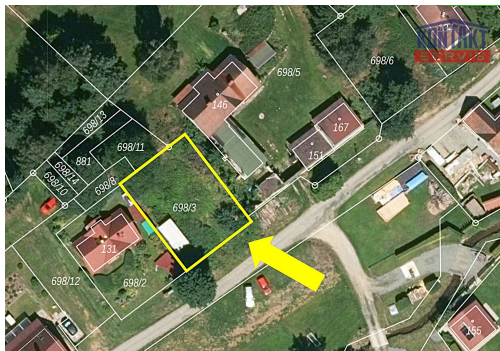

Prodej stavebního pozemku 391 m², Benešov nad Černou - Hartunkov

38241, Hartunkov, Benešov nad Černou

1 379 000 Kč
za nemovitost

Vyřizuje

Michal Richter

Tel.: 605 238 493

GSM: +420 733 667 890

E-mail:

michal.richter@kontaktservis.cz

Celková plocha: 391 m²

Druh pozemku: pro bydlení

Charakter okolní zástavby: obytná

POPIS NEMOVITOSTI: V zastoupení klienta vám nabízíme ke koupi výjimečný stavební pozemek v jedné z nejkrásnějších lokalit jižních Čech - v malebné obci Hartunkov u Benešova nad Černou, přímo v srdci Novohradských hor.

Pozemek je připraven k okamžité výstavbě! Studna i elektrické připojení jsou již na pozemku, což vám ušetří nejen čas, ale i značné finanční prostředky při realizaci vašeho projektu.

Hartunkov je skutečným klenotem Novohradských hor. Obklopuje vás nedotčená příroda, čistý vzduch a klid, který dnes najdete jen málokde. Přesto zůstáváte v dosahu civilizace. Benešov nad Černou je vzdálen pouhé 3 km.

Pozemek je ideální jak pro stavbu rekreační chaty pro víkendové pobyty, tak pro rodinný dům k trvalému bydlení.

Rozhodnutí je pouze na vás!

Výměra 391 m² je ideální pro pohodlný rodinný dům se zahradou nebo prostornou chatu s dostatkem místa pro relaxaci.