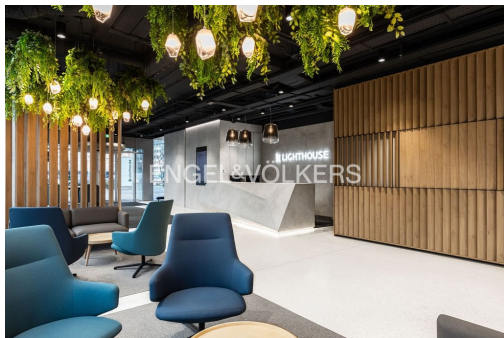

Moderní kanceláře v komplexu Lighthouse

Jankovcova, 17000, Praha 7, Praha

Neuvedeno

za měsíc

info v RK, + Poplatky 135
Kč / m2 / měsíc

Vyřizuje

Tomáš Štípek

Tel.: +420 233 091 011

GSM: +420 604 923 736

E-mail:

tomas.stipek@engelvoelkers.com

Plocha kanceláří:	478 m²	Druh objektu:	skeletová
Stav objektu:	novostavba	Druh prostor:	Kanceláře
Ostatní:	Výtah	Energetická náročnost:	G - Mimořádně nevhodná

POPIS NEMOVITOSTI: Moderní kancelářské prostory v prestižním administrativním komplexu Lighthouse v oblíbené pražské čtvrti Holešovice nyní k dispozici k pronájmu.

Lokalita nabízí výbornou dopravní dostupnost, kompletní občanskou vybavenost a příjemné pracovní prostředí v blízkosti Vltavy. Budova disponuje reprezentativní recepcí s prostorným lobby a třemi výtahy, které zajišťují pohodlný přístup do všech pater.

K dispozici je dostatek parkovacích míst ve čtyřech podzemních podlažích i na venkovním parkovišti.

V bezprostřední blízkosti se nachází park s výhledem na řeku, ideální pro odpočinek nebo neformální pracovní setkání. Lighthouse nabízí flexibilní a kvalitně vybavené kancelářské prostory vhodné pro firmy různých velikostí od menších týmů po velké korporace. Prostor bude k dispozici po uplynutí 4 měsíční výpovědní lhůty, která začne běžet po podpisu nové nájemní smlouvy.

Nájem činí 15,90 EUR/m2.