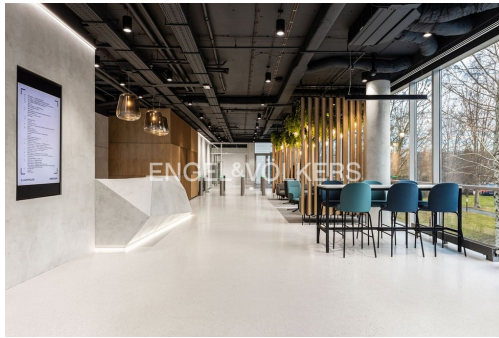

Moderní kanceláře v komplexu Lighthouse

Jankovcova, 17000, Praha 7, Praha

Neuvedeno

za měsíc

info v RK, + Poplatky 135
Kč / m2 / měsíc

Vyřizuje

Tomáš Štípek

Tel.: +420 233 091 011

GSM: +420 604 923 736

E-mail:

tomas.stipek@engelvoelkers.com

Plocha kanceláří:	478 m²	Druh objektu:	skeletová
Stav objektu:	novostavba	Druh prostor:	Kanceláře
Ostatní:	Výtah	Energetická náročnost:	G - Mimořádně nevhodná

POPIS NEMOVITOSTI: Moderní kancelářské prostory v prestižním administrativním komplexu Lighthouse v oblíbené pražské čtvrti Holešovice nyní k dispozici k pronájmu.

Lokalita nabízí výbornou dopravní dostupnost, kompletní občanskou vybavenost a příjemné pracovní prostředí v blízkosti Vltavy. Budova disponuje reprezentativní recepcí s prostorným lobby a třemi výtahy, které zajišťují pohodlný přístup do všech pater.

K dispozici je dostatek parkovacích míst ve čtyřech podzemních podlažích i na venkovním parkovišti.

V bezprostřední blízkosti se nachází park s výhledem na řeku, ideální pro odpočinek nebo neformální pracovní setkání. Lighthouse nabízí flexibilní a kvalitně vybavené kancelářské prostory vhodné pro firmy různých velikostí od menších týmů po velké korporace. Prostor bude k dispozici po uplynutí 4 měsíční výpovědní lhůty, která začne běžet po podpisu nové nájemní smlouvy.

Nájem činí 15,90 EUR/m2.