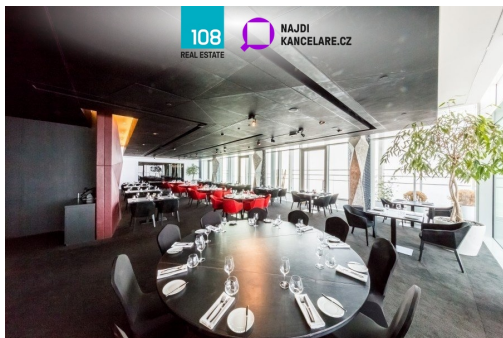

City Tower, Hvězdova, Praha 4 - Pankrác

Hvězdova, 14000, Praha 4, Praha

18 EUR
za m²/měsíc

Nájemné 17,50 -
23,00EUR/m²/měsíc +
servisní poplatky
185,-/m²/měsíc+ dph

Vyřizuje

Martina Nielsen

Tel.: +420 222 211 464

GSM: +420 601 371 670

E-mail:

martina.nielsen@108realestate.cz

Plocha kanceláří: 1820 m²

Stav objektu: velmi dobrý

Ostatní: Garáž; Parkoviště

Druh objektu: skeletová

Druh prostor: Kanceláře

Energetická náročnost: G - Mimořádně
nehospodárná

POPIS NEMOVITOSTI: Nabízíme pronájem kanceláří na Praze 4 - Pankrác, v budově City Tower. K dispozici je pronájem plně přizpůsobitelných kanceláří dle individuálních požadavků nájemníků, celková plocha budovy je 45 937 m².

Budova City Tower je jednou z pražských dominant a nachází se v prestižní kancelářské lokalitě Pankráce - Prahy 4, kde má své sídlo řada tuzemských i mezinárodních společností. Pouze pár minut od budovy je stanice metra Pankrác (trasa C a plánovaná trasa D), která zajišťuje přímé spojení s centrem Prahy. V těsné blízkosti jsou situovány také autobusové i tramvajové zastávky MHD (Pankrác), spojující tuto lokalitu například s nákupním centrem Arkády Pankrác, které poskytuje veškerou občanskou vybavenost. Snadnou dostupnost automobilem zaručuje přímé napojení na severojižní magistrálu. K dispozici je dostatek parkovacích míst.

K dispozici:

plocha: 995 m², patro 3., k dispozici 1.2.2026

plocha: 372 m², patro 4., k dispozici ihned

plocha: 240 m², patro 11., k dispozici 1.8.2026

plocha: 208 m², patro 24., k dispozici 1.5.2026

Specifikace

- kantýna a restaurace v budově