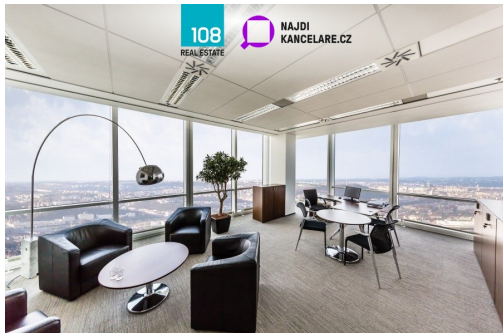

City Tower, Hvězdova, Praha 4 - Pankrác

Hvězdova, 14000, Praha 4, Praha

18 EUR
za m²/měsíc

Nájemné 17,50 -
23,00EUR/m²/měsíc +
servisní poplatky
185,-/m²/měsíc+ dph

Vyřizuje

Martina Nielsen

Tel.: +420 222 211 464

GSM: +420 601 371 670

E-mail:

martina.nielsen@108realestate.cz

Plocha kanceláří: 1820 m²

Stav objektu: velmi dobrý

Ostatní: Garáž; Parkoviště

Druh objektu: skeletová

Druh prostor: Kanceláře

Energetická náročnost: G - Mimořádně
nehospodárná

POPIS NEMOVITOSTI: Nabízíme pronájem kanceláří na Praze 4 - Pankrác, v budově City Tower. K dispozici je pronájem plně přizpůsobitelných kanceláří dle individuálních požadavků nájemníků, celková plocha budovy je 45 937 m².

Budova City Tower je jednou z pražských dominant a nachází se v prestižní kancelářské lokalitě Pankráce - Prahy 4, kde má své sídlo řada tuzemských i mezinárodních společností. Pouze pár minut od budovy je stanice metra Pankrác (trasa C a plánovaná trasa D), která zajišťuje přímé spojení s centrem Prahy. V těsné blízkosti jsou situovány také autobusové i tramvajové zastávky MHD (Pankrác), spojující tuto lokalitu například s nákupním centrem Arkády Pankrác, které poskytuje veškerou občanskou vybavenost. Snadnou dostupnost automobilem zaručuje přímé napojení na severojižní magistrálu. K dispozici je dostatek parkovacích míst.

K dispozici:

plocha: 995 m², patro 3., k dispozici 1.2.2026

plocha: 372 m², patro 4., k dispozici ihned

plocha: 240 m², patro 11., k dispozici 1.8.2026

plocha: 208 m², patro 24., k dispozici 1.5.2026

Specifikace

- kantýna a restaurace v budově