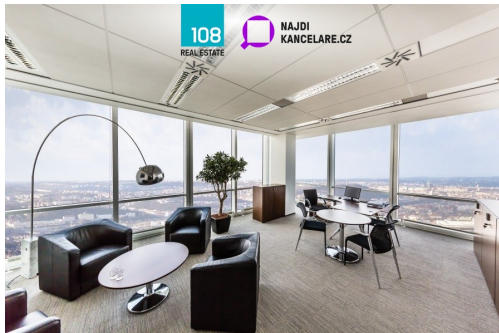

Pronájem kanceláří City Tower, Hvězdova, Praha 4 - Pankrác

Hvězdova, 14000, Praha 4, Praha

19 EUR
za m²/měsíc

Nájemné 18.5 -
23,0EUR/m2/měsíc +
servisní poplatky
185,-/m2/měsíc+ dph

Vyřizuje
Martina Nielsen
Tel.: +420 222 211 464
GSM: +420 601 371 670
E-mail:
martina.nielsen@108realestate.cz

Plocha kanceláří: 1820 m²

Stav objektu: velmi dobrý

Ostatní: Garáž; Parkoviště

Druh objektu: skeletová

Druh prostor: Kanceláře

Energetická náročnost: G - Mimořádně nehospodárná

POPIS NEMOVITOSTI: Jako vybraní zástupci majitele vám bez provize nabízíme k pronájmu plně přizpůsobitelné kancelářské prostory v jedné z pražských dominant, budově City Tower, která se nachází v prestižní kancelářské lokalitě Praha 4 - Pankrác, kde má své sídlo řada tuzemských i mezinárodních společností. Budova o celkové ploše 45 937 m² nabízí flexibilní kanceláře upravené přesně dle individuálních požadavků nájemníků, a je tak vhodná zejména pro společnosti hledající vysoce reprezentativní a moderní sídlo.

Proč právě tato budova:

- jedna z hlavních dominant Prahy a vyhledávaná obchodní adresa
- vplně přizpůsobitelné uspořádání prostor
- kantýna a restaurace přímo v budově
- reprezentativní konferenční prostory ve 27. podlaží
- praktická kolárna pro zaměstnance a nabíječky pro elektromobily
- velkorysá kapacita 800 parkovacích míst (včetně vyhrazeného parkingu pro návštěvy)

Lokalita:

- V bezprostřední blízkosti a docházkové vzdálenosti se nachází:
- stanice metra trasy C - Pankrác (přímo u budovy)
- obchodní centrum Arkády Pankrác s kompletní občanskou vybaveností