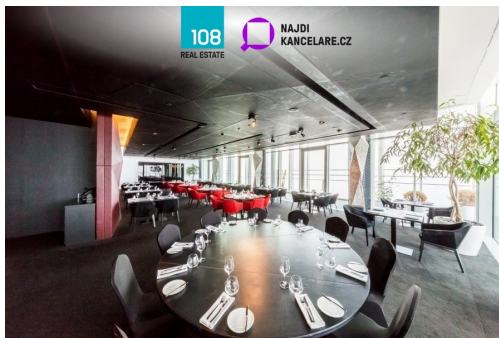

Pronájem kanceláří City Tower, Hvězdova, Praha 4 - Pankrác

Hvězdova, 14000, Praha 4, Praha

19 EUR
za m²/měsíc

Nájemné 18.5 -
23,0EUR/m2/měsíc +
servisní poplatky
185,-/m2/měsíc+ dph

Vyřizuje
Martina Nielsen
Tel.: +420 222 211 464
GSM: +420 601 371 670
E-mail:
martina.nielsen@108realestate.cz

Plocha kanceláří: 1820 m²

Stav objektu: velmi dobrý

Ostatní: Garáž; Parkoviště

Druh objektu: skeletová

Druh prostor: Kanceláře

Energetická náročnost: G - Mimořádně nehospodárná

POPIS NEMOVITOSTI: Jako vybraní zástupci majitele vám bez provize nabízíme k pronájmu plně přizpůsobitelné kancelářské prostory v jedné z pražských dominant, budově City Tower, která se nachází v prestižní kancelářské lokalitě Praha 4 - Pankrác, kde má své sídlo řada tuzemských i mezinárodních společností. Budova o celkové ploše 45 937 m² nabízí flexibilní kanceláře upravené přesně dle individuálních požadavků nájemníků, a je tak vhodná zejména pro společnosti hledající vysoce reprezentativní a moderní sídlo.

Proč právě tato budova:

- jedna z hlavních dominant Prahy a vyhledávaná obchodní adresa
- vplně přizpůsobitelné uspořádání prostor
- kantýna a restaurace přímo v budově
- reprezentativní konferenční prostory ve 27. podlaží
- praktická kolárna pro zaměstnance a nabíječky pro elektromobily
- velkorysá kapacita 800 parkovacích míst (včetně vyhrazeného parkingu pro návštěvy)

Lokalita:

- V bezprostřední blízkosti a docházkové vzdálenosti se nachází:
- stanice metra trasy C - Pankrác (přímo u budovy)
- obchodní centrum Arkády Pankrác s kompletní občanskou vybaveností