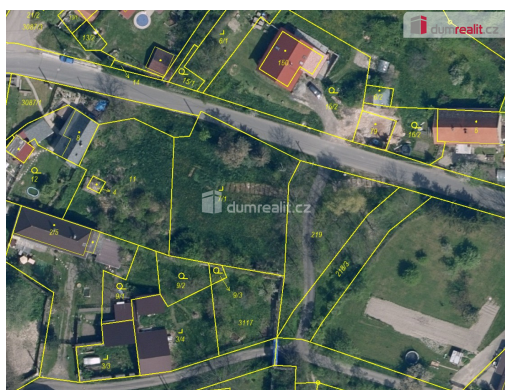

Prodej pozemku v Encovanech

41145, Polepy

2 500 000 Kč
za nemovitost

Vyřizuje

Jana Čmejlová

Tel.: 734 222 111

GSM: 777 103 137

E-mail:

cmejlova@dumrealit.cz

Celková plocha: 1 187 m²

Umístění objektu: klidná část obce

Druh pozemku: pro bydlení

POPIS NEMOVITOSTI: Naše společnost Vám zprostředkuje možný prodej stavebního pozemku v části Encovany, obec Polepy, nedaleko Litoměřic.

Rovinatý pozemek v klidné části a na konci obce je o rozloze dle KN 1187 m² přístupný z hlavní komunikace.

Na inženýrské sítě, vodovod, kanalizaci, el. energii a plynovod není připraven projekt, avšak momentálně zajišťujeme potvrzení od poskytovatelů o možnosti připojení.

Součástí prodeje je zajištění hranice a vytyčení pozemku, který pro nás zajišťuje geodetická firma.

V případě zájmu o prohlídku či osobní schůzku kontaktujte makléřku Janu Čmejlovou. Ev. číslo: 652254.