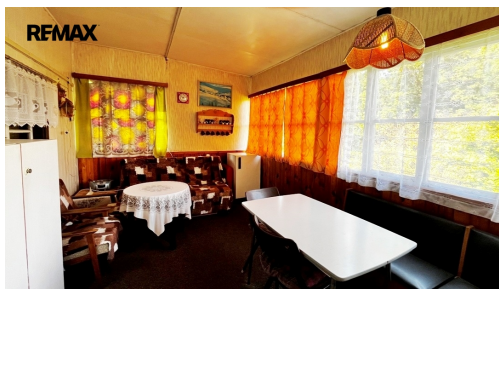

Prodej chaty 41 m² se zahradou 425 m² v chatové oblasti Měsíční stráž, Šlovice u Plzně.

Dobřany

1 880 000 Kč
za nemovitost

Cena je konečná včetně
odměny RK.

Vyřizuje
Vladimíra Vovsová
Tel.: +420731618422
GSM: +420603209525
E-mail:
vladimira.vovsova@re-max.cz

Zastavěná plocha:	41 m²	Užitná plocha:	53 m²
Plocha parcely:	455 m²	Druh objektu:	cihlová
Stav objektu:	velmi dobrý	Počet podlaží v objektu:	1
Umístění objektu:	polosamota	Komunikace:	neupravená
Elektrina:	Elektro - 230 V; Elektro - 400 V	Energetická náročnost:	G - Mimořádně nehospodárná

POPIS NEMOVITOSTI: Nabízíme k prodeji dřevěnou chatu 41 m² na zděné podezdívce s částečným podsklepením 10 m² a zahradou o výměře 425 m². Chata je ve svahu s prosklenou částí s výhledem na řeku Radbuzu. Dvě místnosti 18 m² a prosklená předsíň s kuchyňkou. Vytápění kamny PETRA nebo přímotopem. U chaty se nachází zděná kolna jejíž střecha tvoří terasu s krbem a sezením s výhledem na řeku. Na pozemku je také udrna a stání pro jeden vůz. Pozemek je oplocený a jeho spodní hranice se dotýká břehu řeky.

Chata ani pozemek nemá zavedenou vodu. Možnost WC suché nebo chemické. Elektrina je zavedena.

Velmi klidné místo vhodné pro rodinu i pro milovníky rybaření.

Dobrá dopravní dostupnost autem a blízká vlaková zastávka.

Prodávající si vyhrazuje právo vybrat kupujícího na základě jím zvolených kritérií.