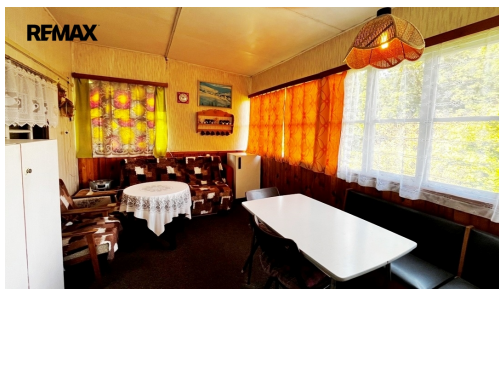

Prodej chaty 41 m² se zahradou 314 m² v chatové oblasti Měsíční stráž, Šlovice u Plzně.

Dobřany

1 980 000 Kč
za nemovitost

Vyřizuje
Vladimíra Vovsová
Tel.: 731 618 422
GSM: +420603209525
E-mail:
vladimira.vovsova@re-max.cz

Zastavěná plocha:	41 m²	Užitná plocha:	53 m²
Plocha parcely:	455 m²	Druh objektu:	cihlová
Stav objektu:	velmi dobrý	Počet podlaží v objektu:	1
Umístění objektu:	polosamota	Komunikace:	neupravená
Elektřina:	Elektro - 230 V; Elektro - 400 V	Energetická náročnost:	G - Mimořádně nehospodárná

POPIS NEMOVITOSTI: Nabízíme k prodeji dřevěnou chatu 41 m² na zděné podezdívce s částečným podsklepením 10 m² a zahradou o výměře 414 m². Chata je ve svahu s prosklenou částí s výhledem na řeku Radbuzu. Dvě místnosti 18 m² a prosklená předsíň s kuchyňkou. Vytápění kamny PETRA nebo přítopen. U chaty se nachází zděná kolna jejíž střecha tvoří terasu s krbem a sezením s výhledem na řeku. Na pozemku je také udírna a stání pro jeden vůz. Pozemek je oplocený a jeho spodní hranice se dotýká břehu řeky.

Chata ani pozemek nemá zavedenou vodu. Možnost WC suché nebo chemické. Elektřina je zavedena.

Velmi klidné místo vhodné pro rodinu i pro milovníky rybaření.

Dobrá dopravní dostupnost autem a blízká vlaková zastávka.