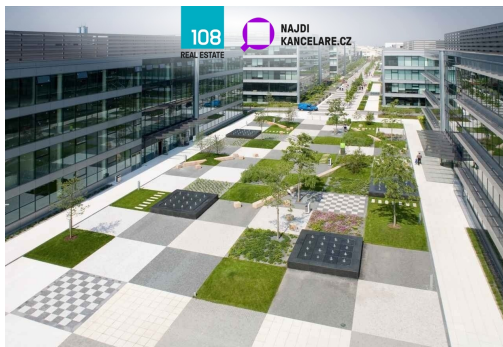

The Park, V Parku, Praha 11 - Chodov

V parku, 14800, Praha 11, Praha

15 EUR
za m²/měsíc

Nájemné 15.2-15.75
EUR/m²/měsíc. Servisní
poplatky ve výši 111-155,-
Kč + DPH

Vyřizuje

Lena Popová

Tel.: +420 222 211 464

GSM: +420 608 637 883

E-mail:

lena.popova@108realestate.cz

Plocha kanceláří: 610 m²

Stav objektu: velmi dobrý

Ostatní: Garáž; Parkoviště

Druh objektu: skeletová

Druh prostor: Kanceláře

Energetická náročnost: G - Mimořádně
nehospodárná

POPIS NEMOVITOSTI: Areál The Park se sestává z více než 120 000 m² nových moderních kanceláří, které splňují nejvyšší technologické standardy.

Specifikace:

- moderní kancelářské prostory - v nejvyšší kvalitě, třída A
- zdvojené podlahy
- otevíratelná okna, které poskytují nádherný výhled na Prahu,
- snížené podhledy se zabudovaným osvětlením a klimatizací
- dostatečná kapacita parkovacích míst a skladových prostor

Lokalita:

kanceláře k pronájmu- se nachází v blízkosti výborně dostupné MHD

- pražské letiště se rovněž nachází pouhých 30 minut jízdy přes Smíchovský tunel