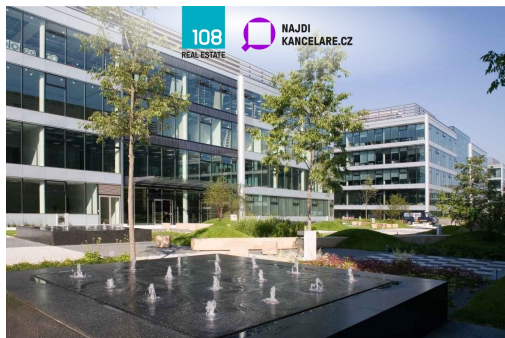

The Park, V Parku, Praha 11 - Chodov

V parku, 14800, Praha 11, Praha

15 EUR
za m²/měsíc

Nájemné 15.2-15.75
EUR/m²/měsíc. Servisní
poplatky ve výši 111-155,-
Kč + DPH

Vyřizuje

Lena Popová

Tel.: +420 222 211 464

GSM: +420 608 637 883

E-mail:

lena.popova@108realestate.cz

Plocha kanceláří: 610 m²

Stav objektu: velmi dobrý

Ostatní: Garáž; Parkoviště

Druh objektu: skeletová

Druh prostor: Kanceláře

Energetická náročnost: G - Mimořádně
nehospodárná

POPIS NEMOVITOSTI: Areál The Park se sestává z více než 120 000 m² nových moderních kanceláří, které splňují nejvyšší technologické standardy.

Specifikace:

- moderní kancelářské prostory - v nejvyšší kvalitě, třída A
- zdvojené podlahy
- otevíratelná okna, které poskytují nádherný výhled na Prahu,
- snížené podhledy se zabudovaným osvětlením a klimatizací
- dostatečná kapacita parkovacích míst a skladových prostor

Lokalita:

kanceláře k pronájmu- se nachází v blízkosti výborně dostupné MHD

- pražské letiště se rovněž nachází pouhých 30 minut jízdy přes Smíchovský tunel