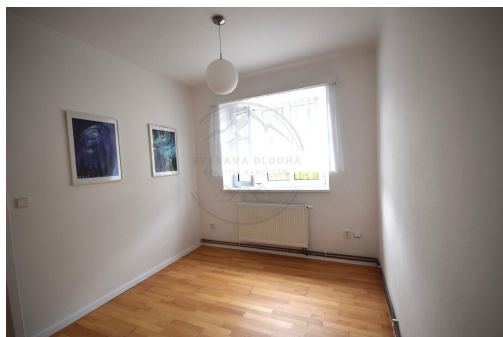

Pronájem bytu 2+1 v cihlovém domě 7 minut od centra města Jeseník

Rejvízská, 79001, Jeseník

9 000 Kč
za měsíc

+ služby spojené s
užíváním bytu

Vyřizuje

Svatava Dlouhá

Tel.: +420 724 275 297

GSM: +420 724 275 297

E-mail: sdlouha@email.cz

Dispozice bytu:	2+1	Podlaží v domě:	1
Počet podlaží v domě:	2	Celková podlahová plocha:	48 m²
Druh objektu:	cihlová	Stav objektu:	velmi dobrý
Vlastnictví:	osobní	Umístění objektu:	sídliště
Doprava:	vlak; silnice; autobus	Elektřina:	Elektro - 230 V
Plyn:	Individuální	Topení:	Ústřední - plynové
Odpad:	Kanalizace	Ostatní rozvody:	Ostatní rozvody
Energetická náročnost:	G - Mimořádně nevhodná		

POPIS NEMOVITOSTI: Nabízím k pronájmu byt 2+1 o výměře 48m² v cihlovém domě v přízemí. Nájem 9000,-Kč + paušální služby ve výši 4500,-Kč (elektřina, voda, plyn). Možnost využití zahrady u domu a také garáž za 700,-Kč/měs.