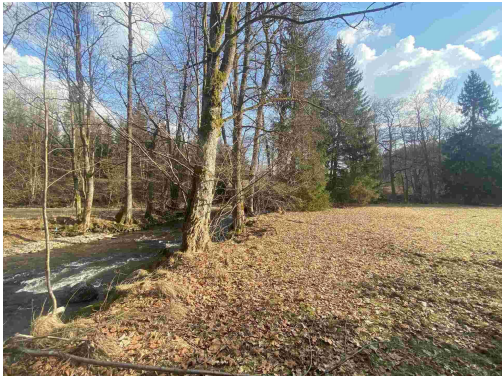

Prodej pozemku Bartošovice v Orlických horách

51761, Bartošovice v Orlických horách

149 000 Kč

za nemovitost

Prodávající si vyhrazuje právo vybrat kupujícího na základě jím zvolených kritérií.

Vyřizuje

Romana Jungwirthová

Tel.: 380 405 390

GSM: +420 606 638 700

E-mail:

jungwirthova@fondrealit.cz

Z

Celková plocha:

2 009 m²

Druh pozemku:

ostatní

POPIS NEMOVITOSTI: Předmětem prodeje je pozemek o výměře 2 009 m² v Bartošovicích v Orlických horách, který se nachází v části Ostrov mezi silnicí a státní hranicí s Polskem. Východní hranice pozemku je společná s říčkou Divoká Orlice. V katastru nemovitostí je veden jako trvalý travní porost. Bartošovice v Orlických horách jsou malou obcí v okrese Rychnov nad Kněžnou v Královéhradeckém kraji. Obec se rozkládá na pravém břehu Divoké Orlice, která zde vytváří přírodní hranici s Polskem. Malebné prostředí Orlických hor s mnoha přírodními zajímavostmi nabízí své kouzlo a nedotčenou přírodu místním obyvatelům i návštěvníkům. Název katastrálního území je též Bartošovice v Orlických horách. V případě zájmu nás neváhejte kontaktovat.