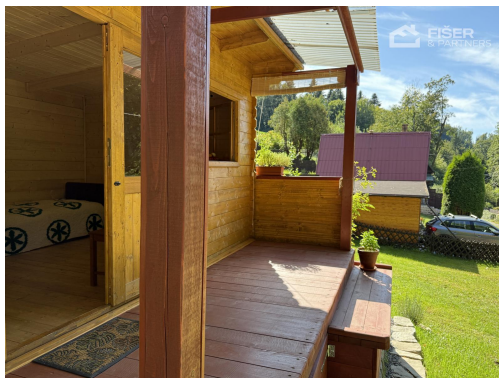

Prodej chaty na Brňově u Valašského Meziříčí

75701, Valašské Meziříčí

1 090 000 Kč
za nemovitost

Vyřizuje

Michal Fišer

Tel.: +420 775000002

GSM: +420 775000002

E-mail:

fiser@fiserpartners.cz

Zastavěná plocha:	20 m²	Užitná plocha:	20 m²
Plocha parcely:	377 m²	Druh objektu:	dřevěná
Stav objektu:	dobrý	Počet podlaží v objektu:	1
Umístění objektu:	polosamota	Topení:	Lokální - tuhá paliva

POPIS NEMOVITOSTI: Kouzelná chata kousek od města klid, příroda, potok a možnost rozšíření

Nabízíme k prodeji malou, ale naprosto kouzelnou chatu o velikosti 20 m² se zahradou o velikosti 377 m², která se nachází jen pár minut od města, ale zároveň v naprostém klidu a zeleni. Je to ideální místo pro každého, kdo hledá únik z každodenního shonu ať už na víkend nebo prázdniny.

Chata stojí na krásném, malebném místě u lesa, přímo u pozemku protéká potok a okolí doslova vybízí k odpočinku, procházkám, houbaření nebo posezení s přáteli. Celé místo má neuvěřitelně příjemnou atmosféru a člověk tu opravdu vypne.

Velkou výhodou je, že dle platného územního plánu je možné stávající chatu rozšířit nebo přestavět a vytvořit si tak klidně větší rekreační objekt přesně podle svých představ. Díky tomu má nemovitost nejen rekreační, ale i investiční potenciál.

Pokud hledáte místo, kde načerpáte energii, vypnete hlavu a budete si užívat opravdovou pohodu, tahle chata je přesně pro vás.

Ozvěte se pro více informací nebo domluvte prohlídku rádi vás tímhle krásným místem provedeme.

PENB nebyl majiteli dodán, proto uvádím zatím třídu G.