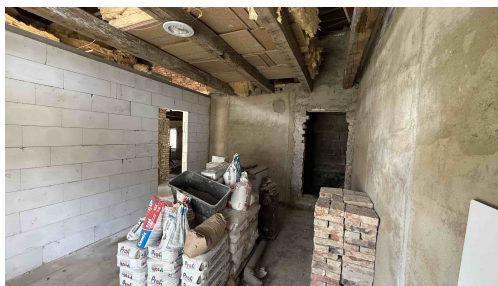

Prodej RD 4+1 podlahová plocha 127 m², zahrada, nová střecha, sklípek, Zborovice - Medlov

76802, Zborovice

1 619 000 Kč
za nemovitost

NOVÁ SLEVA!!!, včetně provize

Vyřizuje

Ing. Ivan Hošťálek

Tel.: 724 120 417

GSM: +420 724 120 417

E-mail:

reality@prodamzavic.cz

Poloha objektu:	řadový	Druh objektu:	smíšená
Stav objektu:	před rekonstrukcí	Počet podlaží v objektu:	1
Typ domu:	přízemní	Zastavěná plocha:	127 m²
Užitná plocha:	127 m²	Plocha parcely:	1013 m²
Plocha zahrady:	507 m²	Ostatní:	Parkoviště
Umístění objektu:	centrum obce	Doprava:	dálnice; silnice; autobus
Elektřina:	Elektro - 230 V	Voda:	Vodovod
Plyn:	Plynovod	Energetická náročnost:	G - Mimořádně nehospodárná

POPIS NEMOVITOSTI: Rodinný dům 4+1 v Medlově u Zborovic - ideální místo pro rodinné bydlení s velkým potenciálem

Hledáte dům, který kombinuje kouzlo venkovského prostředí s výhodami moderního bydlení? Nabízíme prostorný rodinný dům o užitné ploše 127 m² v obci Medlov u Zborovic, který právě prochází rekonstrukcí a čeká na svého nového majitele.

Co vás zaujme:

Dispozice 4+1 - velké a světlé místnosti nabízí dostatek prostoru pro celou rodinu.