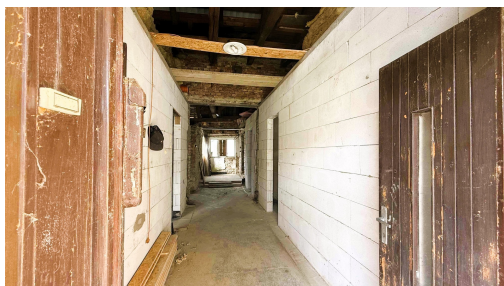

Prodej RD 4+1 podlahová plocha 127 m², zahrada, nová střecha, sklípek, Zborovice - Medlov

76802, Zborovice

1 619 000 Kč
za nemovitost

NOVÁ SLEVA!!!, včetně provize

Vyřizuje

Ing. Ivan Hošťálek

Tel.: 724 120 417

GSM: +420 724 120 417

E-mail:

reality@prodamzavic.cz

Poloha objektu:	řadový	Druh objektu:	smíšená
Stav objektu:	před rekonstrukcí	Počet podlaží v objektu:	1
Typ domu:	přízemní	Zastavěná plocha:	127 m²
Užitná plocha:	127 m²	Plocha parcely:	1013 m²
Plocha zahrady:	507 m²	Ostatní:	Parkoviště
Umístění objektu:	centrum obce	Doprava:	dálnice; silnice; autobus
Elektřina:	Elektro - 230 V	Voda:	Vodovod
Plyn:	Plynovod	Energetická náročnost:	G - Mimořádně nehospodárná

POPIS NEMOVITOSTI: Rodinný dům 4+1 v Medlově u Zborovic - ideální místo pro rodinné bydlení s velkým potenciálem

Hledáte dům, který kombinuje kouzlo venkovského prostředí s výhodami moderního bydlení? Nabízíme prostorný rodinný dům o užitné ploše 127 m² v obci Medlov u Zborovic, který právě prochází rekonstrukcí a čeká na svého nového majitele.

Co vás zaujme:

Dispozice 4+1 - velké a světlé místnosti nabízí dostatek prostoru pro celou rodinu.