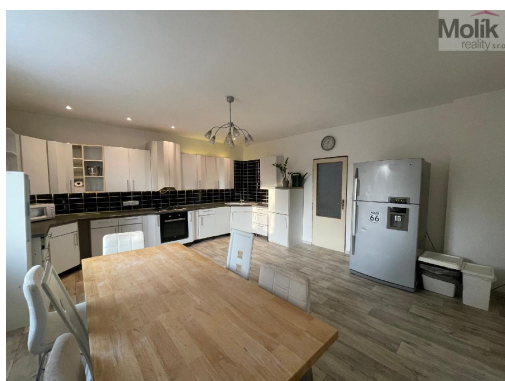

Prodej rodinného domu se zahradou, Klíny, 804 m²

43601, Klíny

5 400 000 Kč
za nemovitost

nehradí se daň z nabytí

Vyřizuje

Jindřiška Wildumetzová

Tel.: +420 732148322

GSM: +420 732148322

E-mail:

j.wildumetzova@molikreality.cz

Poloha objektu:	samostatný	Druh objektu:	smíšená
Stav objektu:	velmi dobrý	Počet podlaží v objektu:	2
Typ domu:	patrový	Zastavěná plocha:	109 m²
Užitná plocha:	180 m²	Plocha parcely:	804 m²
Umístění objektu:	klidná část obce	Doprava:	autobus
Elektřina:	Elektro - 230 V; Elektro - 400 V	Voda:	Místní zdroj vody
Telekomunikace:	Internet	Topení:	Ústřední - tuhá paliva
Odpad:	Kanalizace		

POPIS NEMOVITOSTI: Nabízíme Vám k prodeji rodinný dům se zahradou, který stojí na klidném místě, v obci Klíny.

Částečně podsklepený dům je napojen na vodovodní řad, žumpu, elektřina 230V/400V. Střešní krytina RUUKKI 30 je z roku 2019 (zateplená střecha), okna jsou plastová, vytápění domu a ohřev vody zajišťuje automatický kotel na tuhá paliva, nebo pelety BENEKOV, boiler je kombinovaný, komíny jsou vložkované. Voda je rozvedena v plastu, elektřina je v mědi (revize), v přízemí jsou betonové podlahy a v podkroví jsou dřevěné podlahy.