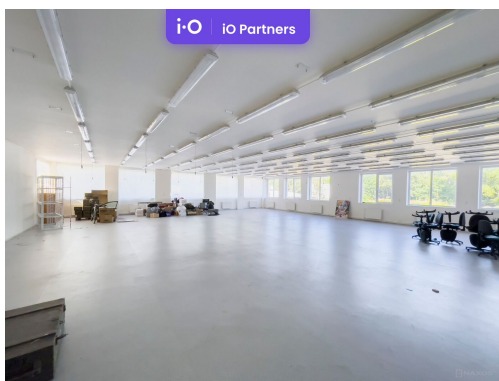

Pronájem - výrobní prostory, 1500 m²

Volgogradská, 46007, Liberec (nečleněné město), Liberec

Nevedeno
za měsíc

Vyřizuje

Lenka Jezberová

Tel.: 770 316 177

GSM: +420 778 486 348

E-mail:

lenka.jezberova@iopartner.com

Druh objektu: smíšená

Druh prostor: Výrobní

Energetická náročnost: G - Mimořádně
nehospodárná

Stav objektu: velmi dobrý

Doprava: silnice

POPIS NEMOVITOSTI: Nabízíme pronájem komerčních prostor o velikosti od 200 m² do 1 500 m², BEZ PROVIZE. Tyto prostory jsou ideální pro kanceláře, školení, lehkou výrobu, skladovací zázemí, coworking nebo jiné podnikatelské aktivity.

Dostupné - ihned

SPECIFIKACE

- modernizované vnitřní prostory s výtahy
- možnost úpravy podle specifických potřeb nového nájemce
- sociální zázemí + kuchyňka

IO Partners Czechia s.r.o. Na příkopě 1096/21, Praha 1 - Staré Město 11000, Tel.: 770 316 177, E-mail: info@iopartners.com, web: <https://www.iopartners.com/cs>