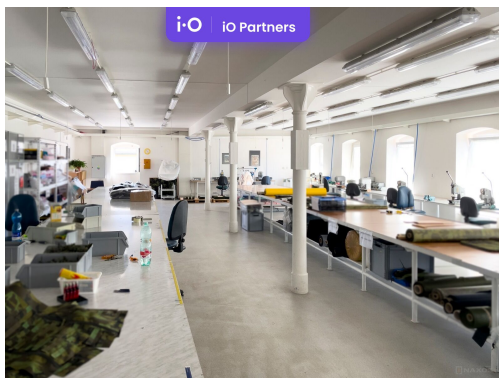

Pronájem - výrobní prostory, 1500 m²

Volgogradská, 46007, Liberec (nečleněné město), Liberec

Neuvedeno
za měsíc

Vyřizuje

Lenka Jezberová

Tel.: 770 316 177

GSM: +420 778 486 348

E-mail:

lenka.jezberova@iopartner.com

Druh objektu:	smíšená
Druh prostor:	Výrobní
Energetická náročnost:	G - Mimořádně nevhodná

Stav objektu:	velmi dobrý
Doprava:	silnice

POPIS NEMOVITOSTI: Nabízíme pronájem komerčních prostor o velikosti od 200 m² do 1 500 m², BEZ PROVIZE. Tyto prostory jsou ideální pro kanceláře, školení, lehkou výrobu, skladovací zázemí, coworking nebo jiné podnikatelské aktivity.

Dostupné - ihned

SPECIFIKACE

- modernizované vnitřní prostory s výtahy
- možnost úpravy podle specifických potřeb nového nájemce
- sociální zázemí + kuchyňka

IO Partners Czechia s.r.o. Na příkopě 1096/21 Praha 11000, Tel.: 770 316 177, E-mail: info@iopartners.com, web: <https://www.iopartners.com/en#utm_source=Realtymix+&utm_medium=Realtymix++link&utm_campaign=Realit>