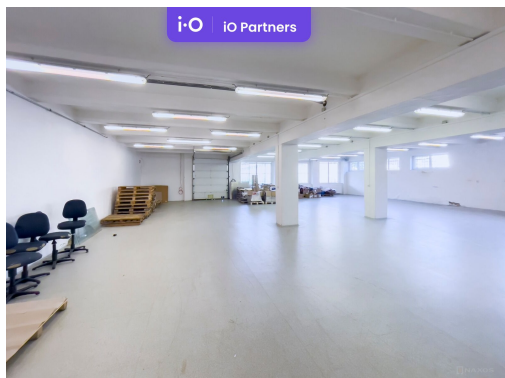

Pronájem - výrobní prostory, 1500 m²

Volgogradská, 46007, Liberec (nečleněné město), Liberec

Neuvedeno
za měsíc

Vyřizuje

Lenka Jezberová

Tel.: 770 316 177

GSM: +420 778 486 348

E-mail:

lenka.jezberova@iopartner.com

Druh objektu:	smíšená
Druh prostor:	Výrobní
Energetická náročnost:	G - Mimořádně nevhodná

Stav objektu:	velmi dobrý
Doprava:	silnice

POPIS NEMOVITOSTI: Nabízíme pronájem komerčních prostor o velikosti od 200 m² do 1 500 m², BEZ PROVIZE. Tyto prostory jsou ideální pro kanceláře, školení, lehkou výrobu, skladovací zázemí, coworking nebo jiné podnikatelské aktivity.

Dostupné - ihned

SPECIFIKACE

- modernizované vnitřní prostory s výtahy
- možnost úpravy podle specifických potřeb nového nájemce
- sociální zázemí + kuchyňka

IO Partners Czechia s.r.o. Na příkopě 1096/21 Praha 11000, Tel.: 770 316 177, E-mail: info@iopartners.com, web: <https://www.iopartners.com/en#utm_source=Realtymix+&utm_medium=Realtymix++link&utm_campaign=Realit>