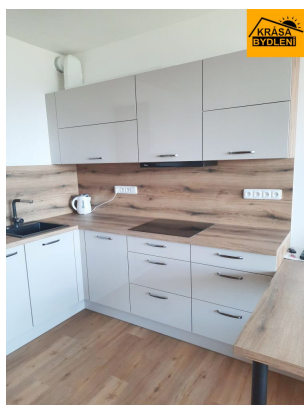

Pronájem bytu 1+kk v Olomouci, Řepčín

Aloise Rašina, Olomouc

Prodáno

Vyřizuje

Ludmila Valinčíčová

Tel.: 774 739 539

GSM: 774739539

E-mail:

[valincicova@krasabydleni.](mailto:valincicova@krasabydleni.cz)

[cz](mailto:valincicova@krasabydleni.cz)

Dispozice bytu:	1+kk	Podlaží v domě:	3
Počet podlaží v domě:	4	Celková podlahová plocha:	31 m²
Druh objektu:	cihlová	Stav objektu:	novostavba
Vlastnictví:	osobní	Doprava:	vlak; dálnice; silnice; MHD; autobus
Elektrina:	Elektro - 230 V	Voda:	Vodovod
Telekomunikace:	Telefon; Internet	Topení:	Ústřední - dálkové
Odpad:	Kanalizace	Energetická náročnost:	B - Velmi úsporná

POPIS NEMOVITOSTI: Pronájem cihlové novostavby v OV o velikosti 1+kk o celkové výměře 31 m² s terasou o celkové výměře 8 m². Byt je orientovaný na severovýchodní stranu a pronajímá se zařízený. Plastová okna, bezpečnostní vchodové dveře. Dřevěné dveře a dřevěné zárubně. Podlahy - vinyl, dlažba. Kuchyňská linka na míru, včetně vestavěných spotřebičů - indukční varná deska, kombinace elektrické a mikrovlnné trouby, digestoř, lednice a