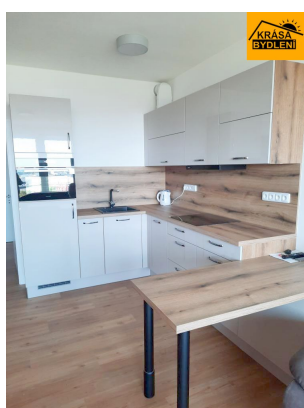

Pronájem bytu 1+kk v Olomouci, Řepčín

Aloise Rašina, Olomouc

Prodáno

Vyřizuje

Ludmila Valinčíčová

Tel.: 774 739 539

GSM: 774739539

E-mail:

valincicova@krasabydleni.cz

Dispozice bytu:	1+kk	Podlaží v domě:	3
Počet podlaží v domě:	4	Celková podlahová plocha:	31 m²
Druh objektu:	cihlová	Stav objektu:	novostavba
Vlastnictví:	osobní	Doprava:	vlak; dálnice; silnice; MHD; autobus
Elektrina:	Elektro - 230 V	Voda:	Vodovod
Telekomunikace:	Telefon; Internet	Topení:	Ústřední - dálkové
Odpad:	Kanalizace	Energetická náročnost:	B - Velmi úsporná

POPIS NEMOVITOSTI: Pronájem cihlové novostavby v OV o velikosti 1+kk o celkové výměře 31 m² s terasou o celkové výměře 8 m². Byt je orientovaný na severovýchodní stranu a pronajímá se zařízený. Plastová okna, bezpečnostní vchodové dveře. Dřevěné dveře a dřevěné zárubně. Podlahy - vinyl, dlažba. Kuchyňská linka na míru, včetně vestavěných spotřebičů - indukční varná deska, kombinace elektrické a mikrovlnné trouby, digestoř, lednice a