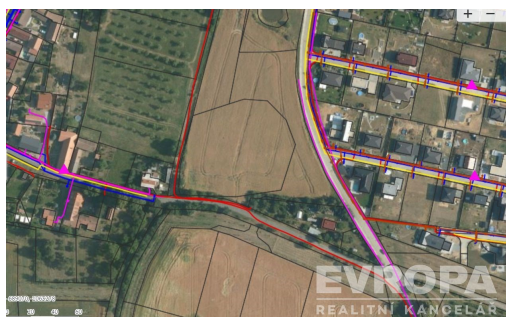

Stavební pozemek s úžasným výhledem, Červené Pečky (okres Kolín)

Červené Pečky

2 000 Kč
za m²

Vyřizuje

Martin Mach

GSM: 776530115

E-mail:

martin.mach@rkevropa.cz

Celková plocha: 6 490 m²

Druh pozemku: pro bydlení

POPIS NEMOVITOSTI: Ve výhradním zastoupení majitelů Vám nabízíme k prodeji stavební pozemek ve velmi žádané a oblíbené residenční lokalitě Červených Peček. Z pozemku je jedinečný výhled do krajiny. V nejbližším okolí se nachází klidová zóna s rybníkem, cyklostezka do centra Kutné Hory, sad a les. V Červených Pečkách je základní a mateřská škola, obchod, lékař, zubař a pošta. Kolín je vzdálen 5 km a Kutná Hora 6 km. Pozemek se prodává jako celek a je přístupný z veřejné obecní komunikace. Veškeré informace ohledně územního plánu a sítí na vyžádání.