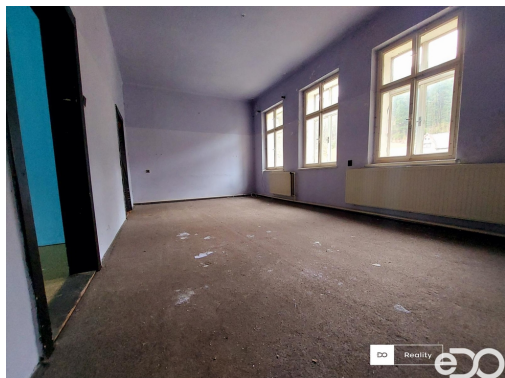

Prodej - Nájemní domy

číslo zakázky: 3150

Prodej investičního bytového domu, 2 990 000,- Kč, Desná

Krkonošská, Desná

2 990 000 Kč
za nemovitost

Výměry ploch jsou
orientační

Vyřizuje

Milan Špinko

GSM: +420 733715252

E-mail:

milan.spinka@edoreality.cz

Plocha parcely: 200 m²

Energetická náročnost: G - Mimořádně
nehospodárná

Umístění objektu:

klidná část obce

POPIS NEMOVITOSTI: Velmi rád Vám v zastoupení majitele nabízím ke koupi zajímavou investiční příležitost, a to cihlový bytový dům, který se nachází u hlavní silnice v obci Desná, v ulici Krkonošská. Objekt byl postaven koncem devatenáctého století jako samostatně stojící podsklepený dvoupodlažní dům s využitelným podkrovím pod sedlovou střechou, na vlastním pozemku o výměře 623 m².

Dispozičně je nemovitost řešena takto: v suterénu se nachází středová chodba se skladovými prostory po obou stranách chodby, v přízemí je pak byt o velikosti 3+1 a v prvním patře byt 2+1. V podkroví je jednotka o velikosti 1+1 s vlastním sociálním zařízením a navazujícím schodištěm do podstřeší. Na nemovitosti je nutná celková rekonstrukce včetně veškerých vnitřních inženýrských sítí, výměny dřevěných oken, úpravy podlah a omítek včetně fasády. Objekt je napojen na všechny dostupné sítě: elektřina, vodovod, kanalizace bude pak řešena tento rok a možnost připojení již bude na novém majiteli. Jedná se o lokalitu turisticky vyhledávanou s blízkostí sjezdařských a běžkařských tras. Pro více informací a domluvení prohlídky volejte makléře.