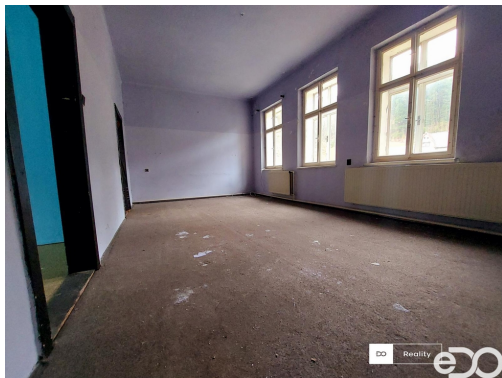

Prodej investičního bytového domu, 2 990 000,- Kč, Desná

Krkonošská, Desná

2 990 000 Kč

za nemovitost

Výměry ploch jsou
orientační

Vyřizuje

Milan Špinka

GSM: +420 733715252

E-mail:

milan.spinka@edoreality.cz

Plocha parcely: 200 m²

Energetická náročnost: G - Mimořádně
nehospodárná

Umístění objektu: klidná část obce

POPIS NEMOVITOSTI: Velmi rád Vám v zastoupení majitele nabízím ke koupi zajímavou investiční příležitost, a to cihlový bytový dům, který se nachází u hlavní silnice v obci Desná, v ulici Krkonošská. Objekt byl postaven koncem devatenáctého století jako samostatně stojící podsklepený dvoupodlažní dům s využitelným podkrovím pod sedlovou střechou, na vlastním pozemku o výměře 623 m².

Dispozičně je nemovitost řešena takto: v suterénu se nachází středová chodba se skladovými prostory po obou stranách chodby, v přízemí je pak byt o velikosti 3+1 a v prvním patře byt 2+1. V podkroví je jednotka o velikosti 1+1 s vlastním sociálním zařízením a navazujícím schodištěm do podstřeší. Na nemovitosti je nutná celková rekonstrukce včetně veškerých vnitřních inženýrských sítí, výměny dřevěných oken, úpravy podlah a omítek včetně fasády. Objekt je napojen na všechny dostupné sítě: elektřina, vodovod, kanalizace bude pak řešena tento rok a možnost připojení již bude na novém majiteli. Jedná se o lokalitu turisticky vyhledávanou s blízkostí sjezdařských a běžkařských tras. Pro více informací a domluvení prohlídky volejte makléře.