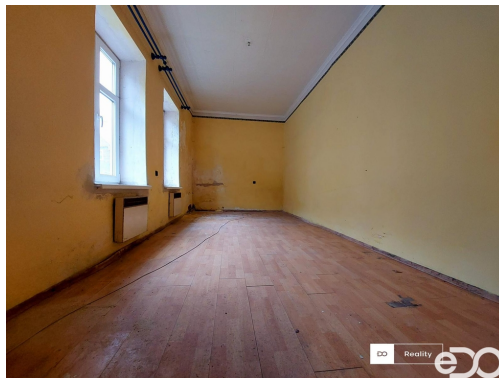

Prodej investičního bytového domu, 2 990 000,- Kč, Desná

Krkonošská, Desná

2 990 000 Kč

za nemovitost

Výměry ploch jsou
orientační

Vyřizuje

Milan Špinka

GSM: +420 733715252

E-mail:

milan.spinka@edoreality.cz

Plocha parcely: 200 m²

Energetická náročnost: G - Mimořádně
nehospodárná

Umístění objektu: klidná část obce

POPIS NEMOVITOSTI: Velmi rád Vám v zastoupení majitele nabízím ke koupi zajímavou investiční příležitost, a to cihlový bytový dům, který se nachází u hlavní silnice v obci Desná, v ulici Krkonošská. Objekt byl postaven koncem devatenáctého století jako samostatně stojící podsklepený dvoupodlažní dům s využitelným podkrovím pod sedlovou střechou, na vlastním pozemku o výměře 623 m².

Dispozičně je nemovitost řešena takto: v suterénu se nachází středová chodba se skladovými prostory po obou stranách chodby, v přízemí je pak byt o velikosti 3+1 a v prvním patře byt 2+1. V podkroví je jednotka o velikosti 1+1 s vlastním sociálním zařízením a navazujícím schodištěm do podstřeší. Na nemovitosti je nutná celková rekonstrukce včetně veškerých vnitřních inženýrských sítí, výměny dřevěných oken, úpravy podlah a omítek včetně fasády. Objekt je napojen na všechny dostupné sítě: elektřina, vodovod, kanalizace bude pak řešena tento rok a možnost připojení již bude na novém majiteli. Jedná se o lokalitu turisticky vyhledávanou s blízkostí sjezdařských a běžkařských tras. Pro více informací a domluvení prohlídky volejte makléře.