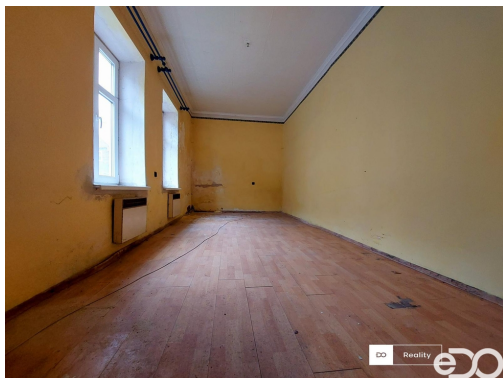

Prodej - Nájemní domy

číslo zakázky: 3150

Prodej investičního bytového domu, 2 990 000,- Kč, Desná

Krkonošská, Desná

2 990 000 Kč
za nemovitost

Výměry ploch jsou
orientační

Vyřizuje

Milan Špinko

GSM: +420 733715252

E-mail:

milan.spinka@edoreality.cz

Plocha parcely: 200 m²

Energetická náročnost: G - Mimořádně
nehospodárná

Umístění objektu:

klidná část obce

POPIS NEMOVITOSTI: Velmi rád Vám v zastoupení majitele nabízím ke koupi zajímavou investiční příležitost, a to cihlový bytový dům, který se nachází u hlavní silnice v obci Desná, v ulici Krkonošská. Objekt byl postaven koncem devatenáctého století jako samostatně stojící podsklepený dvoupodlažní dům s využitelným podkrovím pod sedlovou střechou, na vlastním pozemku o výměře 623 m².

Dispozičně je nemovitost řešena takto: v suterénu se nachází středová chodba se skladovými prostory po obou stranách chodby, v přízemí je pak byt o velikosti 3+1 a v prvním patře byt 2+1. V podkroví je jednotka o velikosti 1+1 s vlastním sociálním zařízením a navazujícím schodištěm do podstřeší. Na nemovitosti je nutná celková rekonstrukce včetně veškerých vnitřních inženýrských sítí, výměny dřevěných oken, úpravy podlah a omítek včetně fasády. Objekt je napojen na všechny dostupné sítě: elektřina, vodovod, kanalizace bude pak řešena tento rok a možnost připojení již bude na novém majiteli. Jedná se o lokalitu turisticky vyhledávanou s blízkostí sjezdařských a běžkařských tras. Pro více informací a domluvení prohlídky volejte makléře.