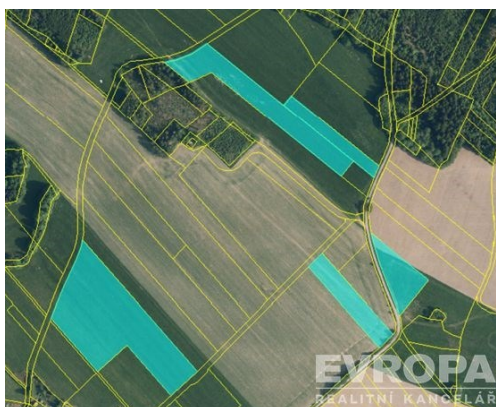

Soubor zemědělských pozemků - Radčice u Železného Brodu, okres Jablonec nad Nisou

Radčice

800 000 Kč
za nemovitost

Vyřizuje

Martin Mach

GSM: 776530115

E-mail:

martin.mach@rkevropa.cz

Celková plocha: 43 076 m²

Druh pozemku: zemědělská

POPIS NEMOVITOSTI: V rámci insolvenčního řízení nabízíme soubor zemědělských pozemků v katastrálním území Radčice u Železného Brodu (okres Jablonec nad Nisou, Liberecký kraj). Celková výměra souboru je přes 4 ha.

Pozemky zahrnují ornou půdu, trvalé travní porosty a lesní parcelu. Lokalita je tradičně zemědělská. Pozemky jsou vhodné pro hospodaření, pastvu nebo jako stabilní investice do půdy.

Nemovitosti jsou nabízeny za výrazně sníženou cenu v rámci insolvenčního řízení.

V regionu nabízíme také zemědělské nemovitosti ve Vlastiboři u Železného Brodu a Jílovém u Držkova.

Veškeré informace a znalecký posudek na vyžádání mailem.