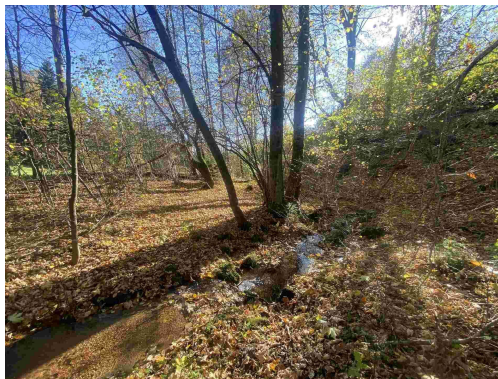

prodej pozemku Jindřichov nad Nisou

46602, Lučany nad Nisou

59 000 Kč
za nemovitost

Prodávající si vyhrazuje právo vybrat kupujícího na základě jím zvolených kritérií.

Vyřizuje

Nikola Ročejdlová

Tel.: 380 405 390

GSM: +420 778 453 728

E-mail:

rocejdlova@fondrealit.cz

Celková plocha: 449 m²

Druh pozemku: ostatní

POPIS NEMOVITOSTI: Nabízíme k prodeji pozemek o výměře 449 m² v obci Jindřichov, která je součástí Lučan nad Nisou v Libereckém kraji. Pozemek je v katastru nemovitostí veden jako ostatní plocha. Jindřichov je podlouhlá horská vesnice rozkládající se v údolí kopcovité krajiny v podhůří Jizerských hor, jedné z nejzelenějších a nejčistších oblastí České republiky. V okolí se nachází rozsáhlé lesy ideální k houbaření, procházkám i klidnému odpočinku v přírodě. Obcí procházejí značené turistické trasy vedoucí například na nedalekou rozhlednu Slovanka nebo do dalších částí Jizerských hor. Název katastrálního území je Jindřichov nad Nisou. V případě zájmu nás neváhejte kontaktovat.