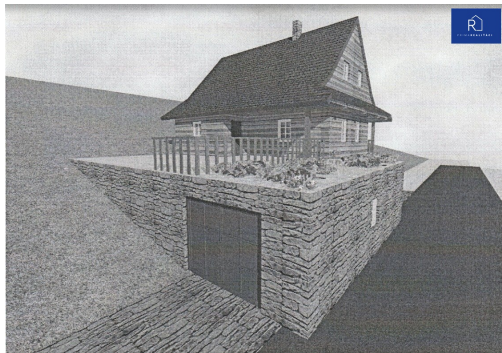

Prodej stavebního pozemku 1 421 m², 1. podlaží chaty a garáž, Nové Losiny

78823, Nové Losiny, Jindřichov

2 900 000 Kč
za nemovitost

Vyřizuje

Ing. Petr Šoustal

Tel.: 608 969 670

GSM: +420 775 598 961

E-mail:

petr.soustal@realitaci.cz

Celková plocha: 1 421 m²

Charakter okolní zástavby: rekreační

Komunikace: asfaltová

Druh pozemku: pro bydlení

Doprava: silnice; autobus

POPIS NEMOVITOSTI: Nabízíme k prodeji stavební pozemky v obci Nové Losiny 3 km od Ski areálu Přemyslov, kde byla započata stavba chaty. V ceně je kompletní stavební dokumentace včetně stavebního povolení a první podlaží, které zahrnuje obytné 1+kk, sprchu a WC, technickou místnost, sklad dřeva a garáž. K prodeji jsou 3 parcely: st. 66, 333/2 a 333/6. Přístup na pozemek je zajištěn zpevněnou cestou, která přímo sousedí s parcelou. Elektrické sítě a obecní voda jsou na pozemku (napojeny do chaty). Velkou výhodou je skvělá lokalita, která Vám zaručí klid a soukromí. Terénní úpravy a výsadba dřevin na hranici pozemku již byla realizována. Jindřichov je menší obec v rekreační oblasti na úpatí Jeseníků (Červenohorské sedlo 24 km, Hanušovice 5 km, Šumperk 22 km). Možnost financování lze zajistit ve spolupráci s našim hypotečním poradcem bez poplatku.