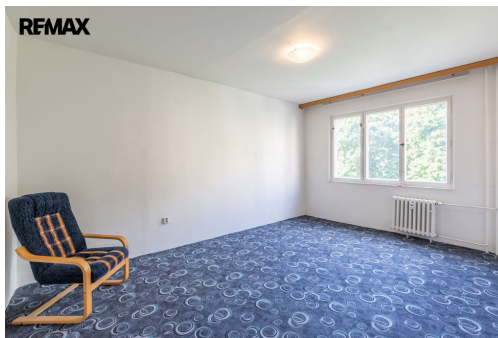

Pronájem bytu 2+1, 51 m², OV, Praha 6 - Vokovice

Mozambická, Praha 6, Praha

20 000 Kč

za měsíc

+ provize RK
1x nájem + DPH

Vyřizuje

Bc. Radomír Kočí, DiS.

Tel.: +420603171112

GSM: +420602465045

E-mail:

radomir.koci@re-max.cz

Dispozice bytu: 2+1

Počet podlaží v domě: 6

Druh objektu: panelová

Vlastnictví: osobní

Doprava: silnice; MHD; autobus

Voda: Vodovod

Plyn: Plynovod

Energetická náročnost: C - Úsporná

Podlaží v domě: 2

Celková podlahová plocha: 51 m²

Stav objektu: velmi dobrý

Umístění objektu: centrum obce

Elektrina: Elektro - 230 V

Telekomunikace: Internet

Odpad: Kanalizace

POPIS NEMOVITOSTI: K pronájmu nabízíme slunný byt 2+1 ve druhém patře zatepleného panelového domu s výtahem. Okna bytu jsou směřována západním směrem do klidného vnitrobloku, kde se nachází dětské hřiště. Oproti fotografiím jsou již okna nová plastová. Dům se nachází v lukrativní lokalitě Červený vrch, kousek od stanice metra Bořislavka. V domě je dostupný rychlý internet.

Byt je nabízen za měsíční nájemné + poplatky 3.000 Kč. Internet si nájemník zařizuje samostatně. Kauce 1x nájem. Provize 1x nájem + DPH.

Byt je vybaven kuchyňskou linkou s troubou a lednicí. Ve spojovací chodbě se nachází vestavná skříň, která nabízí mnoho úložného prostoru, další úložný prostor je v horní části chodbičky do kuchyně. Oba pokoje mají podlahu z kvalitních dřevěných parket na kterých je koberec, v chodbě a kuchyni je linoleum. K bytu náleží uzamykatelný balkon