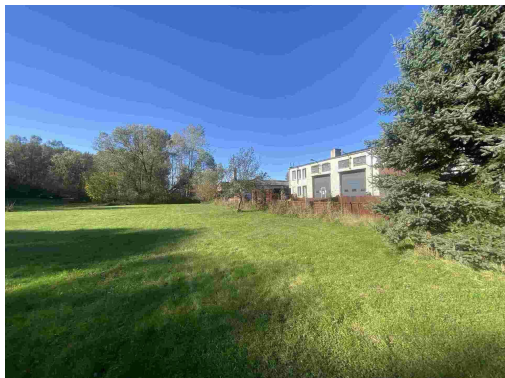

dražba pozemku Raspenava

Raspenava

13 000 Kč
za nemovitost

Uvedená cena je cenou
vyvolávací.

Vyřizuje

Nikola Ročejdlová

Tel.: 380 405 390

GSM: +420 778 453 728

E-mail:

rocejdlova@fondrealit.cz

Celková plocha:

376 m²

Druh pozemku:

ostatní

POPIS NEMOVITOSTI: Nabízíme k prodeji formou exekutorské dražby, která se bude konat dne 17.06.2026, pozemek o výměře 376 m² v obci Raspenava. V katastru nemovitostí je evidován jako trvalý travní porost. Raspenava se nachází na severu České republiky, v Libereckém kraji asi 25 km od města Liberec. Leží ve známé geografické oblasti zvané Frýdlantský výběžek, která je sevřená mezi Jizerskými horami a hranicemi s Polskem. Okolí je přírodně velmi bohaté a členité. Nachází se zde významné chráněné přírodní území, nádherné lesy a řada přírodních památek. Je to ideální lokalita pro milovníky turistiky, cyklistiky i přírody. Název katastrálního území je Raspenava. V případě zájmu nás neváhejte kontaktovat. Vždy je vhodné, aby se dražitelé dojeli osobně na pozemek podívat a řádně se s ním seznámili.