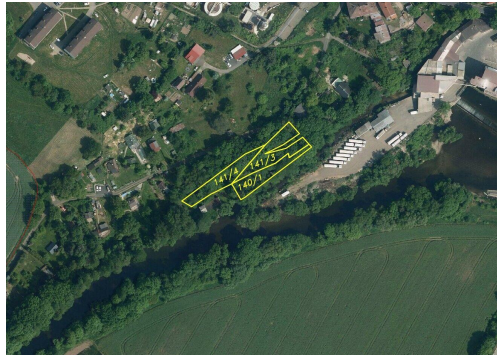

prodej pozemků Svijany

46346, Svijany

199 000 Kč

za nemovitost

Prodávající si vyhrazuje právo vybrat kupujícího na základě jím zvolených kritérií.

Vyřizuje

Nikola Ročejdlová

Tel.: 380 405 390

GSM: +420 778 453 728

E-mail:

rocejdlova@fondrealit.cz

Celková plocha: 2 639 m²

Druh pozemku: ostatní

POPIS NEMOVITOSTI: Nabízíme k prodeji soubor pozemků o celkové výměře 2 639 m². V katastru nemovitostí jsou pozemky evidovány jako trvalý travní porost, zahrada a ostatní plocha. Svijany leží asi 6 km jihozápadně od Turnova a přibližně 20 km jižně od Liberce. Obec leží na pravém břehu řeky Jizery, která tvoří její jižní hranici. Zároveň se nachází na rozhraní Jičínské pahorkatiny a oblasti Českého ráje, což jí dává velmi malebný a přírodně atraktivní charakter. Název katastrálního území jsou Svijany. V případě zájmu nás neváhejte kontaktovat.