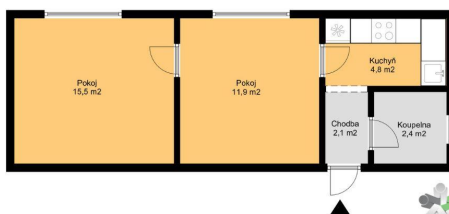

Prodej, rodinný dům 2+1, Březová nad Svitavou

Brněnská, 56902, Březová nad Svitavou

1 300 000 Kč
za nemovitost

cena k jednání, včetně
provize RK

Vyřizuje

Martin Beňuš

Tel.: +420 608836631

GSM: +420 608836631

E-mail:

martin.benus@collegasreality.cz

Poloha objektu:	rohový	Druh objektu:	smíšená
Stav objektu:	před rekonstrukcí	Počet podlaží v objektu:	1
Typ domu:	přízemní	Zastavěná plocha:	61 m²
Užitná plocha:	37 m²	Plocha parcely:	132 m²
Umístění objektu:	centrum obce	Elektřina:	Elektro - 400 V
Voda:	Místní zdroj vody	Topení:	Lokální - elektrické
Odpad:	Kanalizace	Energetická náročnost:	G - Mimořádně nevhodná

POPIS NEMOVITOSTI: Nabízíme k prodeji menší rodinný dům v obci Březová nad Svitavou. Dům je vhodný k celkové rekonstrukci a nebo k demolici. Je připojený na obecní vodovod, kanalizaci a elektřinu. Ve vzdálenosti cca 5 minut chůze se nachází vlaková stanice, ze které je výborné spojení například do Brna a nebo dalších okolních měst. Více informací vám rádi sdělíme v naší RK.