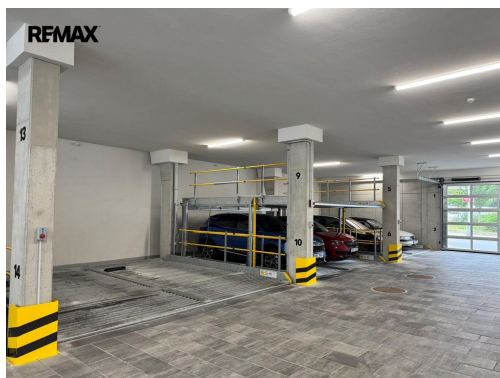

Pronájem parkovacích stání na zakladačích v podzemních garážích, Primátorská

Primátorská, Praha 8, Praha

2 000 Kč
za měsíc

Vyřizuje

Bc. Ondřej Holub

Tel.: +420 602 400 024

GSM: +420603178902

E-mail:

ondrej.holub@re-max.cz

Počet podlaží v domě:

Stav objektu:

velmi dobrý

Komunikace:

asfaltová

Druh objektu:

cihlová

Umístění objektu:

rušná část obce

POPIS NEMOVITOSTI: Exkluzivně nabízíme k pronájmu soubor parkovacích míst na zakladačích v podzemních garážích na Primátorské ulici.

Přístup garáží z hlavní komunikace a otevření garážových vrat na telefonní číslo.
Parkovací stání na zakladačích jsou vhodná pro osobní vozidla do 2 tun.

Náklady:

- nájemné 2 000,- Kč/ měsíčně

- odměna RK 4 000,- Kč bez DPH

V případě zájmu mne neváhejte kontaktovat. Pronajímač si vyhrazuje právo vybrat nájemce na základě jím zvolených kritérií.