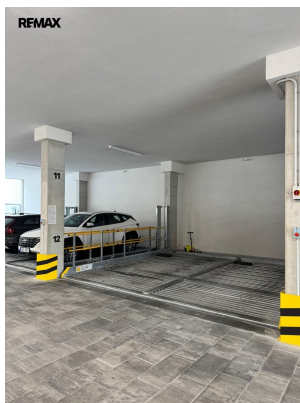

Pronájem parkovacích stání na zakladačích v podzemních garážích, Primátorská

Primátorská, Praha 8, Praha

2 000 Kč
za měsíc

Vyřizuje

Bc. Ondřej Holub

Tel.: +420 602 400 024

GSM: +420603178902

E-mail:

ondrej.holub@re-max.cz

Počet podlaží v domě:

Stav objektu:

velmi dobrý

Komunikace:

asfaltová

Druh objektu:

cihlová

Umístění objektu:

rušná část obce

POPIS NEMOVITOSTI: Exkluzivně nabízíme k pronájmu soubor parkovacích míst na zakladačích v podzemních garážích na Primátorské ulici.

Přístup garáží z hlavní komunikace a otevření garážových vrat na telefonní číslo.
Parkovací stání na zakladačích jsou vhodná pro osobní vozidla do 2 tun.

Náklady:

- nájemné 2 000,- Kč/ měsíčně

- odměna RK 4 000,- Kč bez DPH

V případě zájmu mne neváhejte kontaktovat. Pronajímač si vyhrazuje právo vybrat nájemce na základě jím zvolených kritérií.