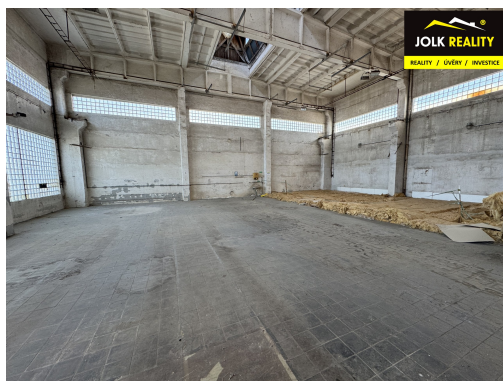

Pronájem skladu 800 m², Opava - Předměstí

Jaselská, 74601, Opava (nečleněná část města), Opava

34 900 Kč
za měsíc

Vyřizuje

Radek SVOBODA

Tel.: 602 557 767

GSM: +420 734 799 232

E-mail:

svoboda@jolkreality.cz

Celková plocha: 800 m²

Druh objektu: cihlová

Účel budovy: Sklad

Počet podlaží: 1

Stav objektu: dobrý

Energetická náročnost: G - Mimořádně
nehospodárná

POPIS NEMOVITOSTI: Nabízíme k pronájmu velký skladový prostor o výměře 800m². Plocha je rozdělena na přízemí a 1NP. V současné době je 1NP obsluhovatelné otvorem ve stropě nebo po schodech. Po dohodě lze s vlastníkem řešit i výtah. K nájemnímu prostoru lze přijet s nákladními auty.