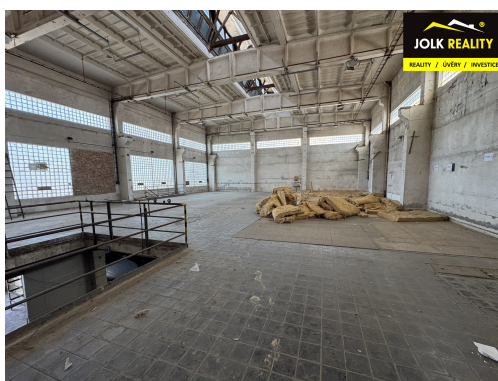

Pronájem skladu 800 m², Opava - Předměstí

Jaselská, 74601, Opava (nečleněná část města), Opava

34 900 Kč
za měsíc

Vyřizuje

Radek SVOBODA

Tel.: 602 557 767

GSM: +420 734 799 232

E-mail:

svoboda@jolkreality.cz

Celková plocha: 800 m²

Druh objektu: cihlová

Účel budovy: Sklad

Počet podlaží: 1

Stav objektu: dobrý

Energetická náročnost: G - Mimořádně
nehospodárná

POPIS NEMOVITOSTI: Nabízíme k pronájmu velký skladový prostor o výměře 800m². Plocha je rozdělena na přízemí a 1NP. V současné době je 1NP obsluhovatelné otvorem ve stropě nebo po schodech. Po dohodě lze s vlastníkem řešit i výtah. K nájemnímu prostoru lze přijet s nákladními auty.