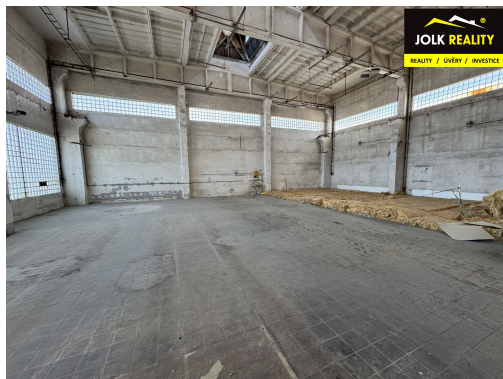

Pronájem skladu 800 m², Opava - Předměstí

Jaselská, 74601, Opava (nečleněná část města), Opava

39 000 Kč
za měsíc

Vyřizuje

Radek SVOBODA

Tel.: 602 557 767

GSM: +420 734 799 232

E-mail:

svoboda@jolkreality.cz

Celková plocha: 800 m²

Druh objektu: cihlová

Účel budovy: Sklad

Počet podlaží: 1

Stav objektu: dobrý

Energetická náročnost: G - Mimořádně
nehospodárná

POPIS NEMOVITOSTI: Nabízíme k pronájmu velký skladový prostor o výměře 800m². Plocha je rozdělena na přízemí a 1NP. V současné době je 1NP obsluhovatelné otvorem ve stropě nebo po schodech. Po dohodě lze s vlastníkem řešit i výtah. K nájemnímu prostoru lze přijet s nákladními auty.