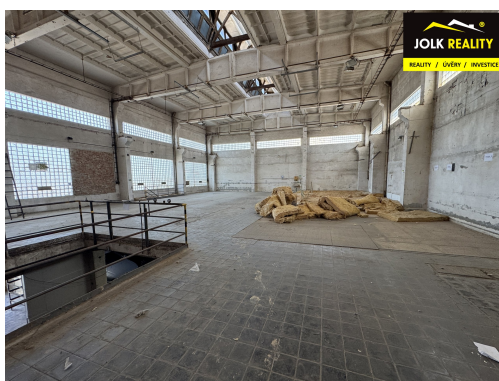

Pronájem skladu 800 m², Opava - Předměstí

Jaselská, 74601, Opava (nečleněná část města), Opava

39 000 Kč
za měsíc

Vyřizuje

Radek SVOBODA

Tel.: 602 557 767

GSM: +420 734 799 232

E-mail:

svoboda@jolkreality.cz

Celková plocha: 800 m²

Druh objektu: cihlová

Účel budovy: Sklad

Počet podlaží: 1

Stav objektu: dobrý

Energetická náročnost: G - Mimořádně
nehospodárná

POPIS NEMOVITOSTI: Nabízíme k pronájmu velký skladový prostor o výměře 800m². Plocha je rozdělena na přízemí a 1NP. V současné době je 1NP obsluhovatelné otvorem ve stropě nebo po schodech. Po dohodě lze s vlastníkem řešit i výtah. K nájemnímu prostoru lze přijet s nákladními auty.