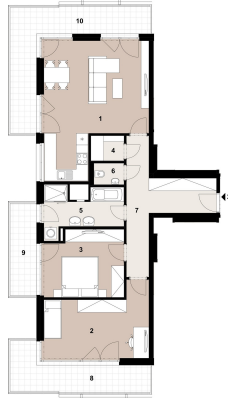

Prodej, Byty 3+kk, 89 m² - Viladomy Pitkovice - Praha 10

Penízovková, 10400, Praha 22, Praha

11 413 521 Kč
za nemovitost

Vyřizuje

Zuzana Humpálová

Tel.: +420 226 221 111

GSM: +420 226 222 222

E-mail:

info@central-group.cz