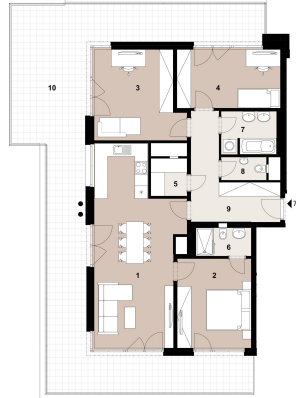

Prodej, Byty 4+kk, 104 m² - Viladomy Pitkovice - Praha 10

Penízovková, 10400, Praha 22, Praha

15 129 568 Kč
za nemovitost

Vyřizuje

Zuzana Humpálová

Tel.: +420 226 221 111

GSM: +420 226 222 222

E-mail:

info@central-group.cz