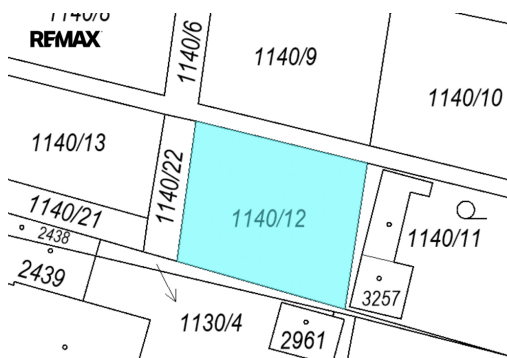

Prodej zahrady 185 m², Bělá pod Bezdězem

Bělá pod Bezdězem

990 000 Kč

za nemovitost

vč. provize a právních služeb

Vyřizuje

Ing. Tereza Vlčková

Tel.: 603 455 857

GSM: +420737370965

E-mail:

tereza.vlckova@re-max.cz

Celková plocha: 185 m²

Umístění objektu: sídliště

Druh pozemku:

zahrada

POPIS NEMOVITOSTI: Prodej zahrady 185 m² v Bělé pod Bezdězem

Hledáte vlastní kousek zeleně, kde si můžete odpočinout od ruchu města, vypěstovat zeleninu nebo jen posedět na zahradě? Tento pozemek parc. č. 1140/12 o výměře 185 m² v k.ú. Bělá pod Bezdězem Vám to umožní.

V katastru nemovitostí je vedený jako orná půda a dle územního plánu města Bělá pod Bezdězem se nachází v plochách určených k bydlení.

Pozemek je oplocený. Nachází se zde skleník a dřevěný přístřešek k posezení se zamykatelným prostorem.

K pozemku se dostanete pěšky po obecním pozemku. Parkovat lze na obecním pozemku, který je vzdálený jen 20 metrů. V okolí je klidná zástavba a zeleň. Díky tomu je toto místo ideální pro zahrádkaření i odpočinek.

Pro další informace nebo domluvu prohlídky mě kontaktujte.

Ing. Tereza Vlčková, realitní makléřka Prodávající si vyhrazuje právo vybrat kupujícího na základě jím zvolených kritérií.