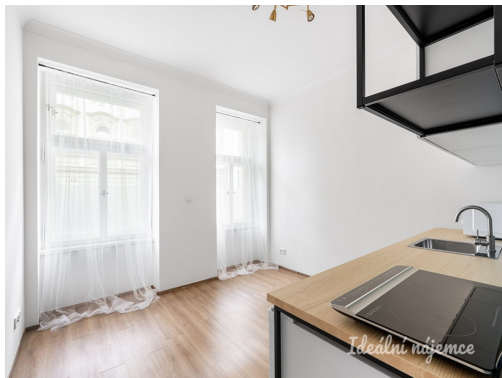

Pronájem bytu 1+kk, Černomořská, Vršovice, 14 500 Kč, 18 m²

Černomořská, 10100, Praha 10, Praha

14 500 Kč

za měsíc

vratná jistota, náklady na
bydlení 2 700,-Kč, poplatek
za podnájem

Vyřizuje

Dana Oralová

Tel.: 222703030

GSM: 222703030

E-mail:

podpora@idealninajemce.cz
z

Bezbariérový byt:	ano	Dispozice bytu:	1+kk
Podlaží v domě:	1	Počet podlaží v domě:	0
Celková podlahová plocha:	18 m²	Druh objektu:	cihlová
Stav objektu:	velmi dobrý	Vlastnictví:	osobní
Umístění objektu:	rušná část obce	Doprava:	silnice; MHD; autobus
Občanská vybavenost:	Zdravotnická zařízení; Pošta; Supermarket; Kompletní síť obchodů a služeb	Elektrina:	Elektro - 230 V
Topení:	Ústřední - dálkové	Energetická náročnost:	D - Méně úsporná

POPIS NEMOVITOSTI: K dlouhodobému podnájmům nabízíme světlý a útulný byt o dispozici 1+kk v oblíbené a atraktivní lokalitě Praha -Vršovice. Byt o celkové výměře 18 m² se nachází v 1. patře udržovaného bytového domu. K bytu náleží praktický sklep.

Byt je nabízen částečně zařízený, což dává možnost doladit si interiér podle vlastního vkusu. Kuchyně je vybavena lednicí, přenosným indukčním vařičem, mikrovlnnou troubou a dostatkem úložného prostoru. Obytná část nabízí prostor pro pohodlný gauč či postel. Koupelna je vybavena sprchovým koutem, umyvadlem, koupelnovou skříňkou a toaletou.

V okolí domu je kompletní občanská vybavenost - obchody s potravinami nebo supermarket Lidl, restaurace a kavárny, nemocnice, pošta, sportovní centra. Pro volný čas jsou ideální blízké parky Grébovka nebo Heroldovy sady, vzdálené