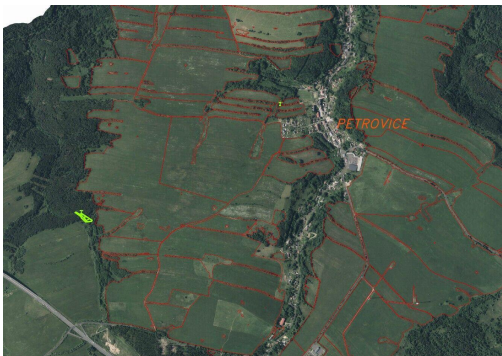

prodej pozemků k.ú. Petrovice u Chabařovic

Petrovice

88 000 Kč

za nemovitost

Prodávající si vyhrazuje právo vybrat kupujícího na základě jím zvolených kritérií.

Vyřizuje

Nikola Ročejdlová

Tel.: 380 405 390

GSM: +420 778 453 728

E-mail:

rocejdlova@fondrealit.cz

Celková plocha:

2 750 m²

Druh pozemku:

zemědělská

POPIS NEMOVITOSTI: Nabízíme k prodeji pozemky o celkové výměře 2 750 m² v obci Petrovice. Pozemky jsou v katastru nemovitostí evidovány jako trvalý travní porost. Petrovice se nachází v severní části Ústeckého kraje, v okrese Ústí nad Labem, přímo na hranici s Německem. Obec leží asi 15 kilometrů severozápadně od Ústí nad Labem a rozprostírá se v kopcovité, zalesněné krajině na rozhraní Krušných hor a Labských pískovců. Tato poloha ji řadí mezi přírodně velmi zajímavé oblasti Česka, a to nejen svou krajinou, ale i blízkostí k národnímu parku České Švýcarsko. Název katastrálního území je Petrovice u Chabařovic. V případě zájmu nás neváhejte kontaktovat.