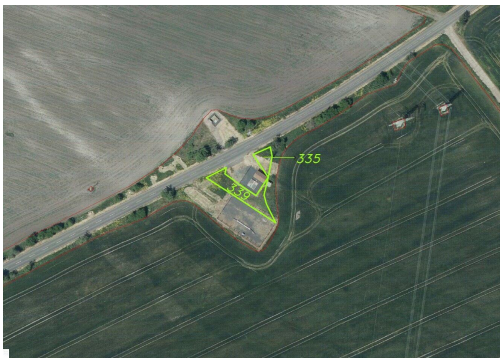

dražba pozemků Volevčice

43401, Volevčice

19 900 Kč

za nemovitost

Uvedená cena je cenou vyvolávací.

Vyřizuje

Nikola Ročejdlová

Tel.: 380 405 390

GSM: +420 778 453 728

E-mail:

rocejdlova@fondrealit.cz

Celková plocha: 435 m²

Druh pozemku: ostatní

POPIS NEMOVITOSTI: Nabízíme k prodeji formou exekutorské dražby, která se bude konat dne 15.05.2026, dva pozemky o celkové výměře 435 m² v obci Volevčice. V katastru nemovitostí jsou pozemky evidovány jako ostatní plocha. Volevčice se nachází v Ústeckém kraji, přibližně 12,5 km jižně od města Most. Okolí tvoří příjemně zvlněná krajina s poli, loukami a menšími lesíky. Dominantou obce je vrch Velká Volavka, který se nachází asi jeden kilometr jihovýchodně od centra obce. Celkový ráz krajiny působí klidně a harmonicky a nabízí ideální podmínky pro pěší turistiku i cyklistiku. Název katastrálního území jsou Volevčice. V případě zájmu nás neváhejte kontaktovat. Vždy je vhodné, aby se dražitelé dojeleli osobně na pozemky podívat a řádně se s nimi seznámili.