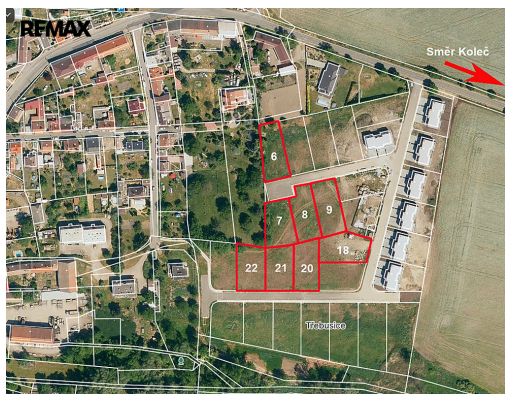

## Prodej stavebního pozemku 848 m<sup>2</sup>

Třebusice

**4 600 000 Kč**  
za nemovitost

Vyřizuje

**Petra Soukupová****Tel.:** 312 240 239**GSM:** +420606949048**E-mail:**[petra.soukupova@re-max.cz](mailto:petra.soukupova@re-max.cz)**Celková plocha:** 848 m<sup>2</sup>**Inženýrské sítě:** vodovod; plyn; elektrina**Doprava:** silnice; MHD**Druh pozemku:** pro bydlení**Umístění objektu:** okraj obce**Komunikace:** asfaltová

**POPIS NEMOVITOSTI:** Prodej stavebního pozemku v obci Třebusice. Pozemek navazuje na současnou zástavbu obce a je zasíťovaný. K dispozici je voda, elektrina a plyn. Kanalizaci je nutné řešit čističkou odpadních vod nebo septikem. Pozemek se nachází v klidné části na okraji obce, s mateřskou školou, poštou a lékařem. Dvě minuty chůze od pozemku je autobusová zastávka směr, Nádraží Veveslavín, Kralupy, Velvary. Praha 20 km, Kladno 9 km, Slaný 9 km. Další dotazy Vám ráda zodpovím. Prodávající si vyhrazuje právo vybrat kupujícího na základě jím zvolených kritérií.