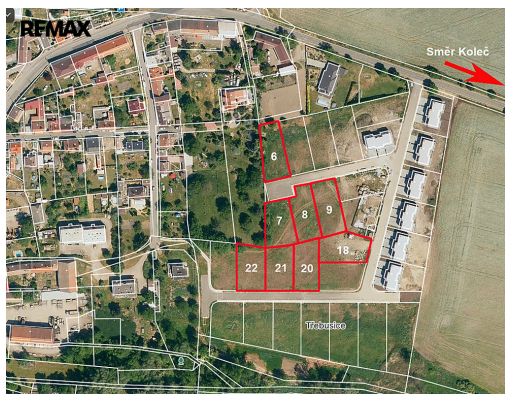

Prodej stavebního pozemku 848 m²

Třebusice

4 600 000 Kč
za nemovitost

Vyřizuje

Petra Soukupová

Tel.: 312 240 239

GSM: +420606949048

E-mail:

petra.soukupova@re-max.cz

Celková plocha: 848 m²

Inženýrské sítě: vodovod; plyn; elektrina

Doprava: silnice; MHD

Druh pozemku: pro bydlení

Umístění objektu: okraj obce

Komunikace: asfaltová

POPIS NEMOVITOSTI: Prodej stavebního pozemku v obci Třebusice. Pozemek navazuje na současnou zástavbu obce a je zasíťovaný. K dispozici je voda, elektrina a plyn. Kanalizaci je nutné řešit čističkou odpadních vod nebo septikem. Pozemek se nachází v klidné části na okraji obce, s mateřskou školou, poštou a lékařem. Dvě minuty chůze od pozemku je autobusová zastávka směr, Nádraží Veveslavín, Kralupy, Velvary. Praha 20 km, Kladno 9 km, Slaný 9 km. Další dotazy Vám ráda zodpovím. Prodávající si vyhrazuje právo vybrat kupujícího na základě jím zvolených kritérií.