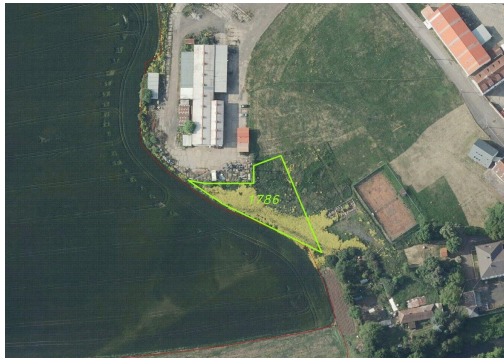

prodej pozemku Řehlovice

Řehlovice

149 000 Kč

za nemovitost

Prodávající si vyhrazuje právo vybrat kupujícího na základě jím zvolených kritérií.

Vyřizuje

Nikola Ročejdlová

Tel.: 380 405 390

GSM: +420 778 453 728

E-mail:

rocejdlova@fondrealit.cz

Celková plocha:

1 561 m²

Druh pozemku:

ostatní

POPIS NEMOVITOSTI: Nabízíme k prodeji pozemek o výměře 1 561 m² v obci Řehlovice. V katastru nemovitostí je pozemek evidován jako trvalý travní porost. Řehlovice leží na jižním okraji Českého středohoří v Ústeckém kraji, zhruba 11 km jihozápadně od Ústí nad Labem. Okolní krajina je pestrá, přírodně hodnotná a nabízí vysokou míru klidu. Mezi nejvýznamnější přírodní prvky v okolí patří Malhostický rybník, který je chráněn jako přírodní rezervace. Místní přírodu dále obohacují mokřady, lesy, louky i menší vodní plochy, které dotvářejí malebný ráz krajiny. Řehlovice jsou ideální lokalitou pro ty, kteří hledají klidné prostředí s přímým kontaktem s přírodou. Název katastrálního území jsou Řehlovice. V případě zájmu nás neváhejte kontaktovat.