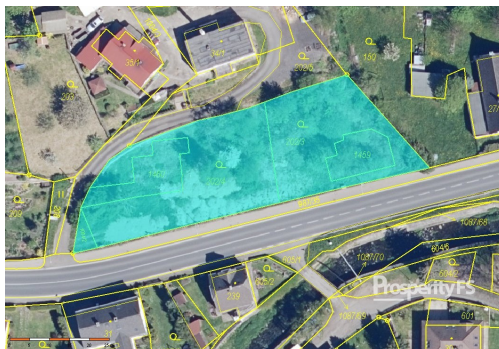

Prodej stavebního pozemku 1 957 m², Jílové - Modrá

40702, Modrá, Jílové

1 750 000 Kč
za nemovitost

Vyřizuje
Jan Richter
Tel.: 800 811 811
GSM: +420 800 811 811
E-mail:
jan.richter@prosperityfs.cz

Celková plocha: 1 957 m²
Doprava: silnice; autobus

Druh pozemku: pro bydlení
Komunikace: asfaltová

POPIS NEMOVITOSTI: Nabízíme Vám jedinečnou příležitost k zakoupení pozemku pro bydlení v klidné lokalitě Jílového - Modré. S celkovou plochou 1.957 m². Možností využití podle územního plánu jako individuální výstavba, tento pozemek je ideálním místem pro stavbu Vašeho nového domova. Na pozemku jsou již zabezpečeny všechny přípojky - voda, kanalizace a elektrina, což Vám ušetří čas i náklady při výstavbě. Využijte této skvělé příležitosti a začněte plánovat Vaši novou domovskou oázu právě zde! Budte majiteli tohoto unikátního pozemku a žijte v okolí plném klidu a přírody.

Pozemek v územním plánu vedený jako BI - bydlení individuální
Podle územního plánu města Jílové (část Modrá u Děčína) je pozemek určen pro výstavbu rodinného domu se souvisejícím zázemím a zahradou. Regulativy umožňují:
-maximální zastavěnost pozemku cca 25 %,
-minimálně 60 % plochy musí tvořit zeleň,
-přípustná výstavba do dvou nadzemních podlaží včetně podkroví,
-výška stavby zpravidla do 8 m.