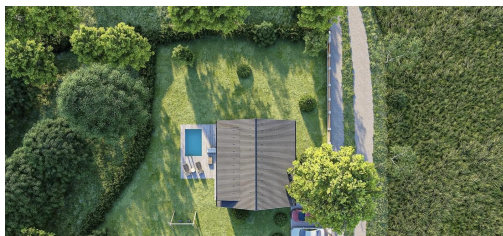

Prodej stavebního pozemku 1059 m², Jesenice, Středočeský Kraj

25242, Jesenice

8 600 000 Kč
za nemovitost

Vyřizuje

Bc. Igor Chotinskij

Tel.: +420 773654888

GSM: +420 773654888

E-mail: info@smartrelo.cz

Celková plocha: 1 059 m²

Druh pozemku: pro bydlení

POPIS NEMOVITOSTI: ID: OsniceSalePozemek

Prodej stavebního pozemku 1059M2, na stavbu proektového domu 168m2, Jesenice (zer dlvou pozemku spojený)

Pozemek se nachází 25 minut jízdy od centra Prahy. Díky své dobré poloze poskytuje pohodlné bydlení na venkově v klidné čtvrti.

Pozemek má všechny potřebné komunikace a stavební povolení.
Jsme připraveni poskytnout vlastní projekt na výstavbu domu s bazénem.

Vzhledem k umístění pozemku v žádané lokalitě Jesenice v sousedství známých osobností je pozemek jedinečnou

Smart Relo Václavské náměstí 831/21 Praha 11000, Tel.: +420 773654888, E-mail: info@smartrelo.cz, web: <https://smartflatfinder.com/>