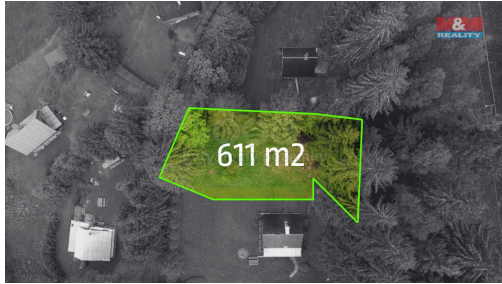

Prodej ostatní, 611 m², Sobotín

78816, Sobotín

Neuvedeno za nemovitost

Info o ceně v RK

Vyřizuje

Dudková Lucie**Tel.:** 800 100 446**GSM:** 296 399 006**E-mail:** info@mmreality.cz**Celková plocha:** 611 m²**Druh pozemku:**

ostatní

Umístění objektu: polosamota

POPIS NEMOVITOSTI: Nabízíme k prodeji pozemek o rozloze 611 m², ideální pro výstavbu rekreační chaty v klidném katastrálním území Klepáčov. Tato lokalita, umístěná na polosamotě, je perfektní volbou pro výstavbu chaty a relaxaci v přírodě. Celý útvar se skládá ze tří menších pozemků, kde prostřední pozemek je dle územního plánu určený pro rodinnou rekreaci. Nachází se ve velmi dobrém stavu a poskytuje dostatek prostoru pro realizaci vašich představ o rekreačním útočišti. Obrovskou výhodou je jeho strategická poloha, která zajišťuje klid a soukromí. K náhledu jsou i vizualizace a plán, jak chatu zamýšleli majitelé. Nechte se okouzlit krásou zdejší přírody a začněte plánovat svou vysněnou chatu. Pro více informací nás neváhejte kontaktovat.